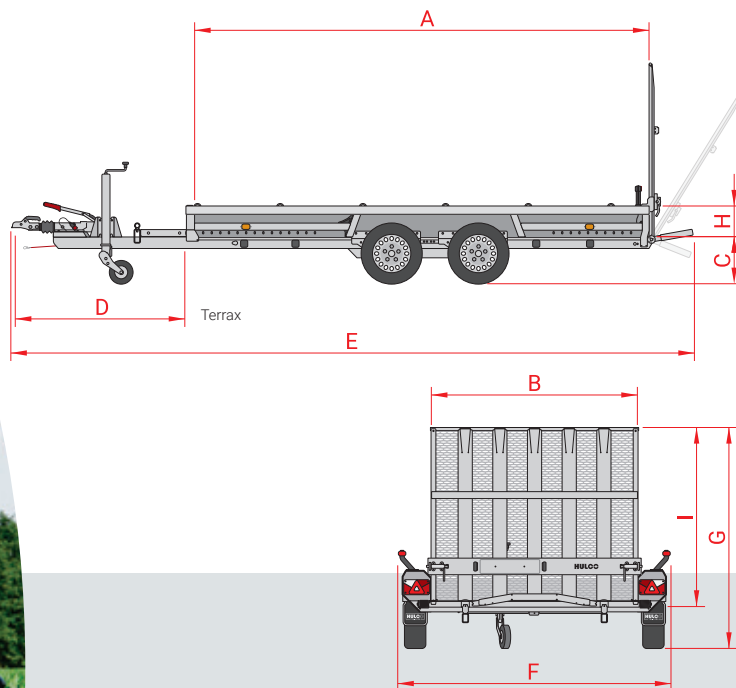

Modell	Terrax-1 1500 294x150 Basic	Terrax-1 1800 294x150 Basic	Terrax-2 2600 294x150 Basic
Gesamtgewicht	1500 kg	1800 kg	2600 kg
Leergewicht	440 kg	460 kg	545 kg
Nutzlast	1060 kg	1340 kg	2055 kg
Anzahl der Achsen	1	1	2
Gebremste Ausführung	v	v	v
Reifenmaß	185/60R12	185/60R12	185/60R12
Felgen (Stahl)	Silber	Silber	Silber
Ladeboden	Holz	Holz	Holz
Kastenlänge innen (A)	294 cm	294 cm	294 cm
Kastenbreite innen (B)	150 cm	150 cm	150 cm
Ladeflächenhöhe (C)	32 cm	39,5 cm	32 cm
Deichsellänge (D)	145 cm	145 cm	145 cm
Gesamtlänge (E)	473 cm	473 cm	473 cm
Gesamtbreite (F)	200 cm	200 cm	200 cm
Gesamthöhe (G)	135 cm	135 cm	135 cm
Bordwandhöhe (H)	27 cm	27 cm	27 cm
Auffahrrampe Höhe (I)	100 cm	100 cm	100 cm