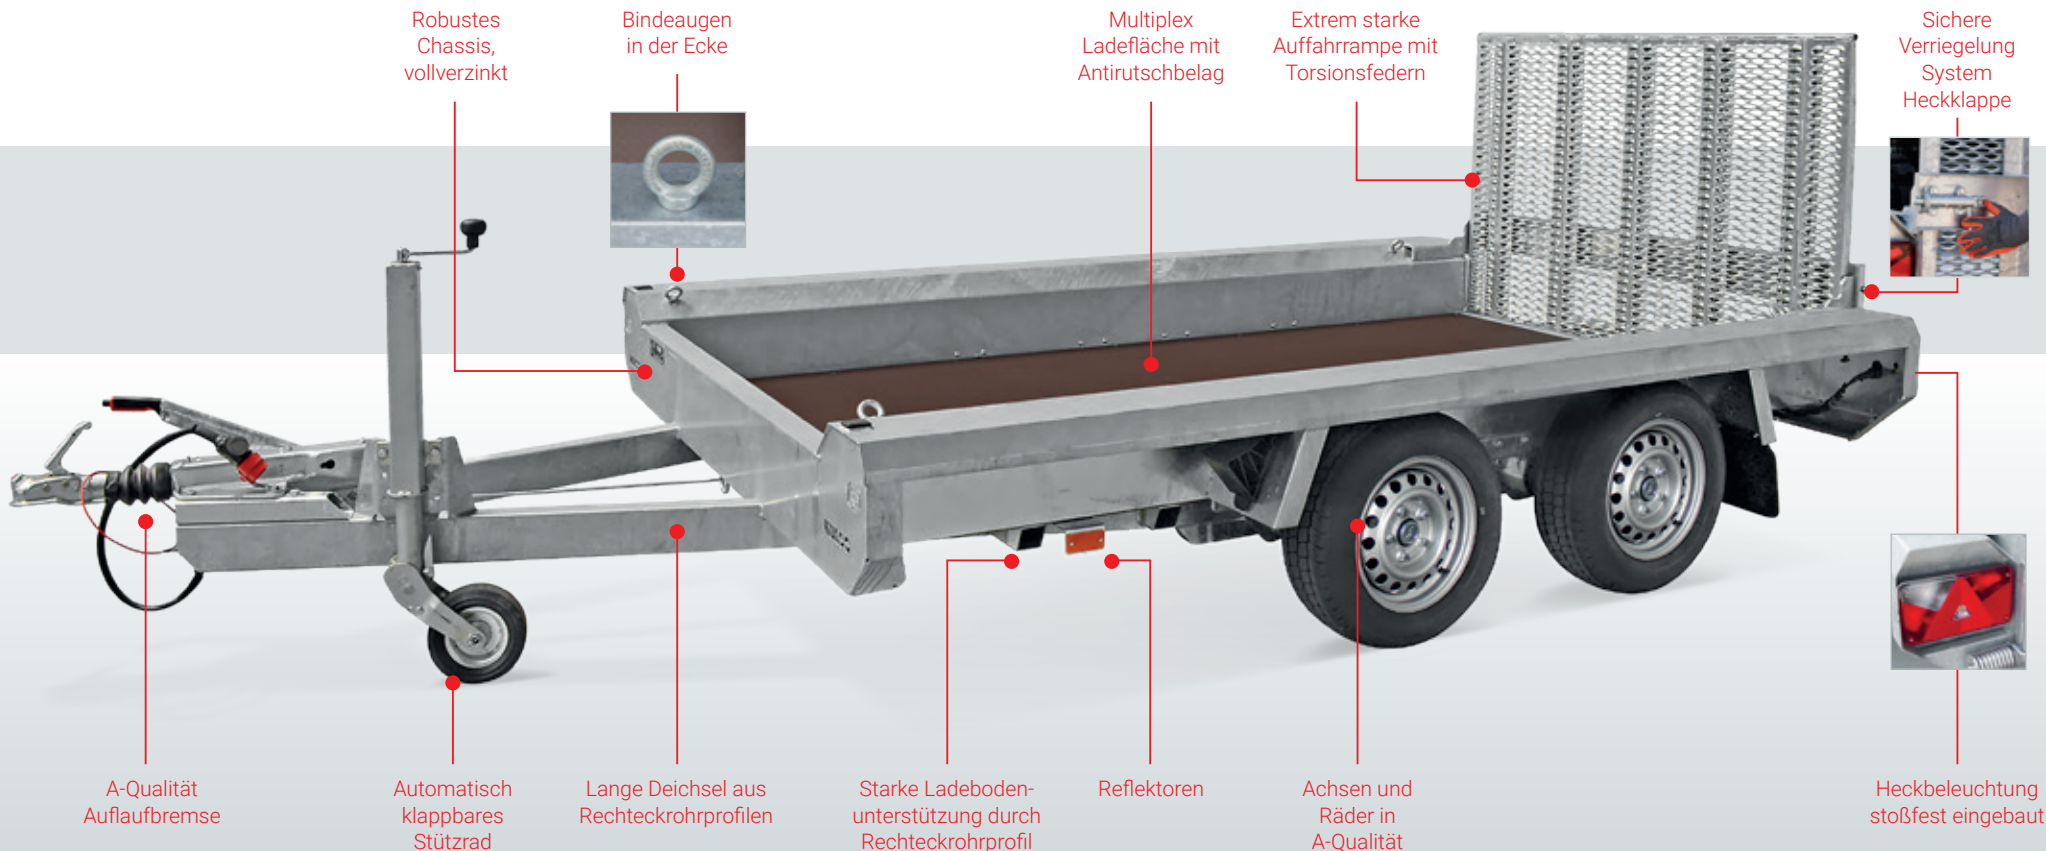

Achsen und Räder in 1A-Qualität

Schwarze Felgen

Kotflügel aus Stahl

Markierungsbeleuchtung LED

Terrax-Basic Baumaschinenanhänger

Mit dem Terrax hat Hulco eine professionelle Linie von Maschinentransportern etabliert. Die Terrax-Basic-Modelle wurden speziell für weniger schwere Transporte entwickelt. Diese sind mit einem starken Multiplex-Ladeboden ausgestattet. Ideal nutzbar für den Transport von Geländefahrzeugen, Quads, Garten- und Parkmaschinen.

Zubehör:
Radstopper für Terrax

Zubehör:
Fronterhöhung

Robustes
Chassis,
vollverzinkt

Bindeaugen
in der Ecke

Multiplex
Ladefläche mit
Antirutschbelag

Extrem starke
Auffahrrampe mit
Torsionsfedern

Sichere
Verriegelung
System
Heckklappe

Modell	Terrax-1 1500 294x150 Basic	Terrax-1 1800 294x150 Basic	Terrax-2 2600 294x150 Basic
Gesamtgewicht	1500 kg	1800 kg	2600 kg
Leergewicht	440 kg	460 kg	545 kg
Nutzlast	1060 kg	1340 kg	2055 kg
Anzahl der Achsen	1	1	2
Gebremste Ausführung	v	v	v
Reifenmaß	185/60R12	185/60R12	185/60R12
Felgen (Stahl)	Silber	Silber	Silber
Ladeboden	Holz	Holz	Holz
Kastenlänge innen (A)	294 cm	294 cm	294 cm
Kastenbreite innen (B)	150 cm	150 cm	150 cm
Ladeflächenhöhe (C)	32 cm	39,5 cm	32 cm
Deichsellänge (D)	145 cm	145 cm	145 cm
Gesamtlänge (E)	473 cm	473 cm	473 cm
Gesamtbreite (F)	200 cm	200 cm	200 cm
Gesamthöhe (G)	135 cm	135 cm	135 cm
Bordwandhöhe (H)	27 cm	27 cm	27 cm
Auffahrrampe Höhe (I)	100 cm	100 cm	100 cm