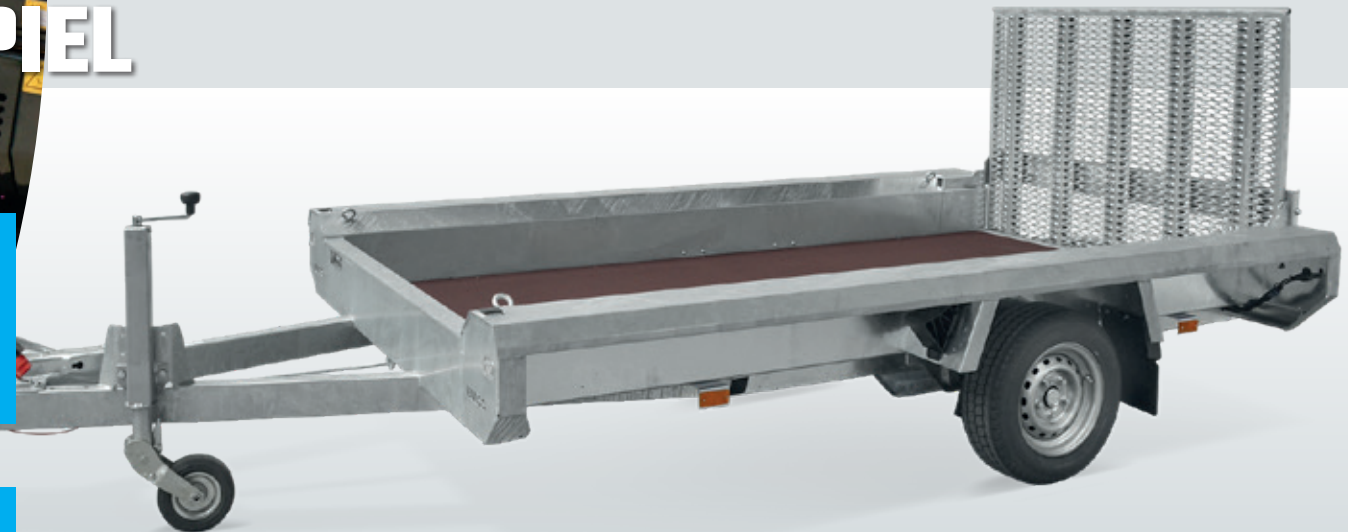

Anssems.com

Hulco Terrax: Ein hochwertiger Anhänger für Profis

Täglich verlassen sich Profis auf die Qualität des Hulco Terrax und belasten diese bis an ihre Grenzen. Dies ist eine Herausforderung, für die der Terrax absolut gemacht ist. Das starke Chassis mit vielen Längsträgern aus Rechteckrohrprofil stützt den Aluminiumboden optimal. Der niedrige Ladeboden in Kombination mit der robusten Rampe, der Stützfuß, die zahlreichen Sicherungsmöglichkeiten und der integrierten Beleuchtung machen den Terrax zu einem professionellen Werkzeug. Ideal zu nutzen für Mobilbagger, Hubarbeitsbühnen, Scherenbühnen und Radlader.

Achsen und Räder in 1A-Qualität

Schwarze Felgen

Kotflügel aus Stahl

Markierungsbeleuchtung LED

Terrax-Basic Baumaschinenanhänger

Mit dem Terrax hat Hulco eine professionelle Linie von Maschinentransportern etabliert. Die Terrax-Basic-Modelle wurden speziell für weniger schwere Transporte entwickelt. Diese sind mit einem starken Multiplex-Ladeboden ausgestattet. Ideal nutzbar für den Transport von Geländefahrzeugen, Quads, Garten- und Parkmaschinen.

Terrax-Basic Einachser

Terrax-Basic Tandem

**AUF UND AB FAHREN
IST EIN KINDERSPIEL**

**Brauchen Sie eine
individuelle Kaufberatung?**

[Termin vereinbaren >](#)

Anhängierzubehör anzeigen

[Zum Anhängierzubehör >](#)