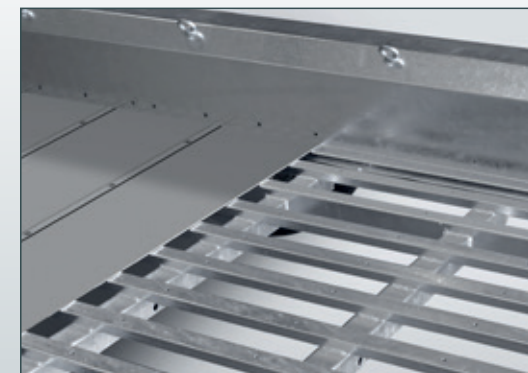

Anssems.com

Hulco Terrax: Ein hochwertiger Anhänger für Profis

Täglich verlassen sich Profis auf die Qualität des Hulco Terrax und belasten diese bis an ihre Grenzen. Dies ist eine Herausforderung, für die der Terrax absolut gemacht ist. Das starke Chassis mit vielen Längsträgern aus Rechteckrohrprofil stützt den Aluminiumboden optimal. Der niedrige Ladeboden in Kombination mit der robusten Rampe, der Stützfuß, die zahlreichen Sicherungsmöglichkeiten und der integrierten Beleuchtung machen den Terrax zu einem professionellen Werkzeug. Ideal zu nutzen für Mobilbagger, Hubarbeitsbühnen, Scherenbühnen und Radlader.

**BEREIT FÜR DIE ARBEIT
MIT MEINEM TERRAX**

Terrax tandem

Terrax tridem

Terrax Go-Getter tandem

Terrax Go-Getter tridem

Optionaler 70 cm
Gitteraufsatz

Robuste Heckklappe
mit Torsionsfedern

Sichere
Verschlüsse

Viel Grip auf
der Rampe

Starke Bodenunterstützung durch
viele Rohrprofile

**Alle TERRAX-Modelle
im Shop anzeigen**

Kaufen Sie online >

Extrem starke Bodenunterstützung durch viele Rohrprofile

Sichere Heckbeleuchtung