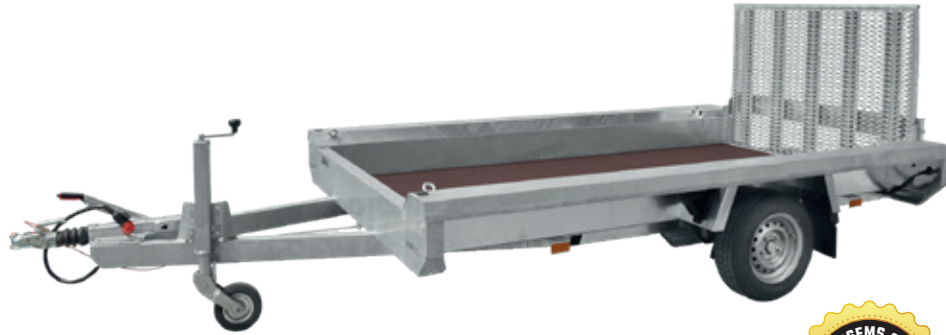

**Unschlagbar
günstig!**

Hulco Terrax: ein robuster und funktioneller Minibaggertransporter

TERRAX-1 1500.294×150 Basic

Hersteller: Hulco | Artikelnummer: 1.46.1.1501.02

3.099,- € ~~3.970,- €~~ inkl. MwSt.

Produkt Typ	Terrax-Basic
Gesamtgewicht	1500 kg
Leergewicht	440 kg
Nutzlast	1060 kg
Kasteninnenmaß	294 x 150 x 27 cm

- Pluspunkte**
- ✓ Auffahrrampe aus Stahl mit Stützen
 - ✓ Sehr geringer Auffahrwinkel
 - ✓ Automatik Stützrad