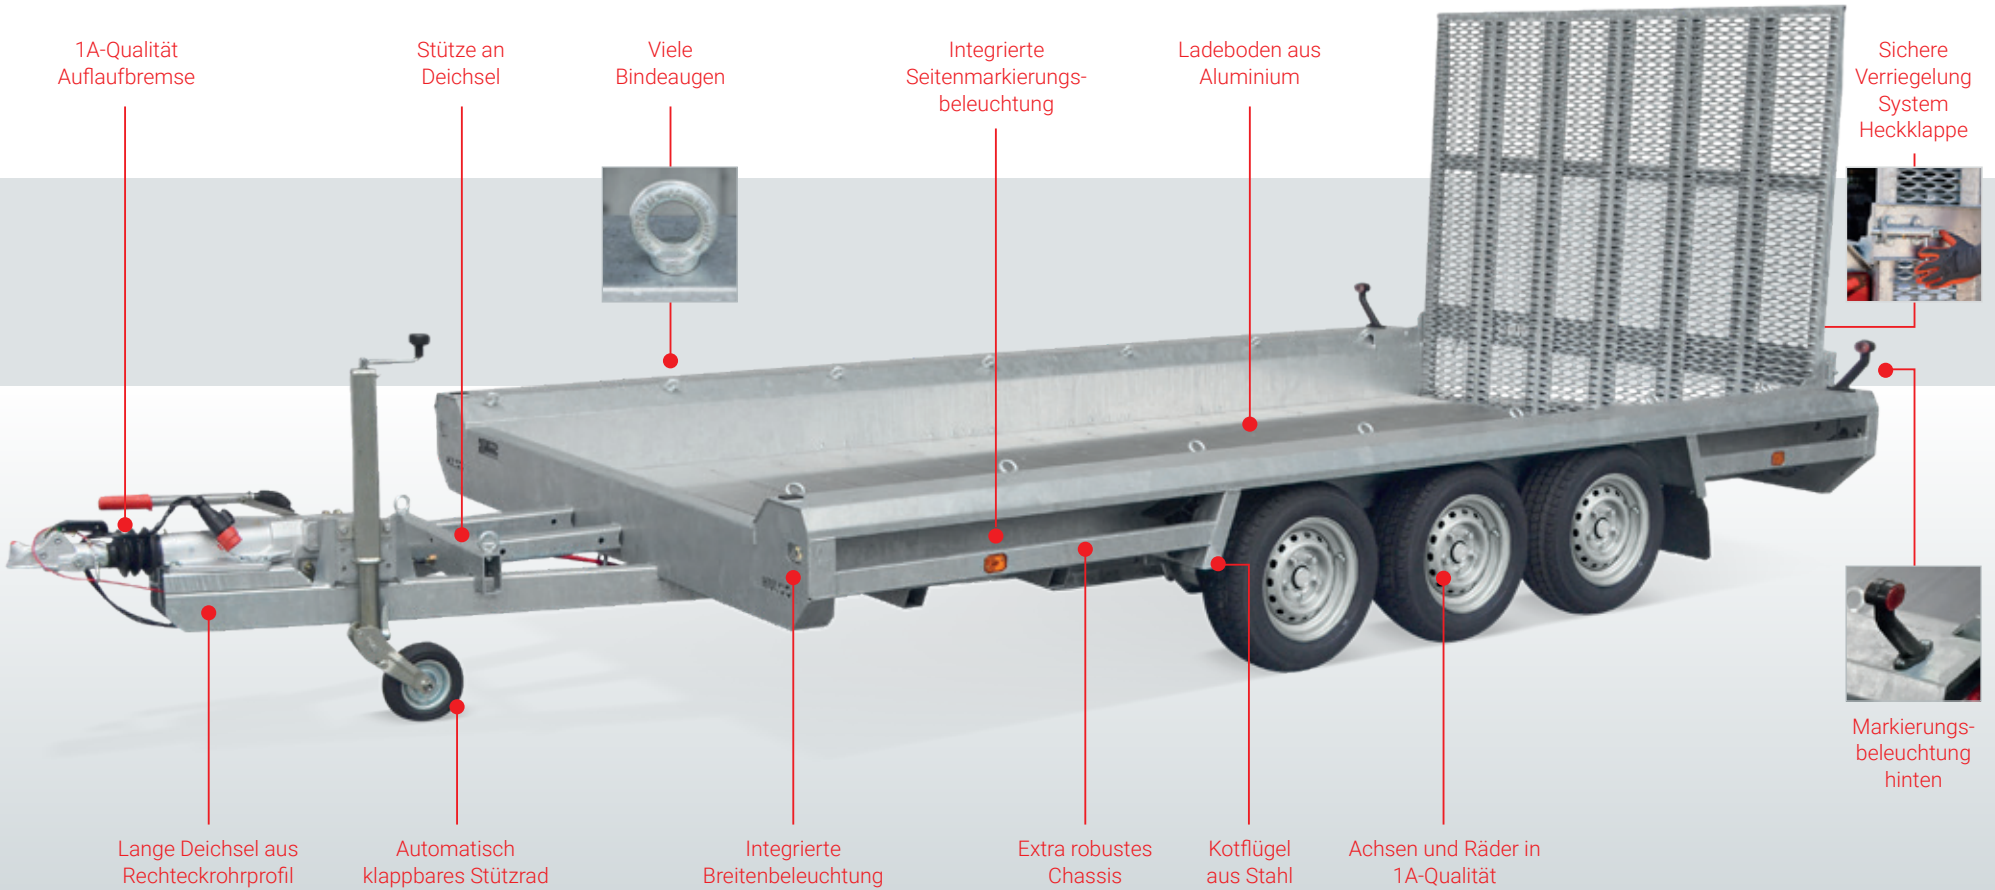

Anssems.com

Hulco Terrax: Ein hochwertiger Anhänger für Profis

Täglich verlassen sich Profis auf die Qualität des Hulco Terrax und belasten diese bis an ihre Grenzen. Dies ist eine Herausforderung, für die der Terrax absolut gemacht ist. Das starke Chassis mit vielen Längsträgern aus Rechteckrohrprofil stützt den Aluminiumboden optimal. Der niedrige Ladeboden in Kombination mit der robusten Rampe, der Stützfuß, die zahlreichen Sicherungsmöglichkeiten und der integrierten Beleuchtung machen den Terrax zu einem professionellen Werkzeug. Ideal zu nutzen für Mobilbagger, Hubarbeitsbühnen, Scherenbühnen und Radlader.

Vielfältige Ladungs-sicherungsmöglichkeiten

Stützen an der Heckklappe, keine zusätzlichen Stützfüße erforderlich

Serienmäßig mit Deichselstütze ausgestattet

Sehr geringer Auffahrwinkel

Zubehör: Seilwinde mit Halter

1A-Qualität Auflaufbremse

Stütze an Deichsel

Viele Bindeaugen

Integrierte Seitenmarkierungsbeleuchtung

Ladeboden aus Aluminium

Sichere Verriegelung System Heckklappe

Terrax Go-Getter

Der Terrax Go-Getter ist für Menschen, die ein Statement setzen wollen. Profitieren Sie von den vielen Extras, wie Antirutschstreifen, extra schweres Stützrad, schwarze Seitenschweller, schwarze Stahlfelgen und Voll-LED-Beleuchtung.

Achsen und Räder in 1A-Qualität

Schwarze Felgen

Kotflügel aus Stahl

Markierungsbeleuchtung LED

Terrax-Basic Baumaschinenanhänger

Mit dem Terrax hat Hulco eine professionelle Linie von Maschinentransportern etabliert. Die Terrax-Basic-Modelle wurden speziell für weniger schwere Transporte entwickelt. Diese sind mit einem starken Multiplex-Ladeboden ausgestattet. Ideal nutzbar für den Transport von Geländefahrzeugen, Quads, Garten- und Parkmaschinen.