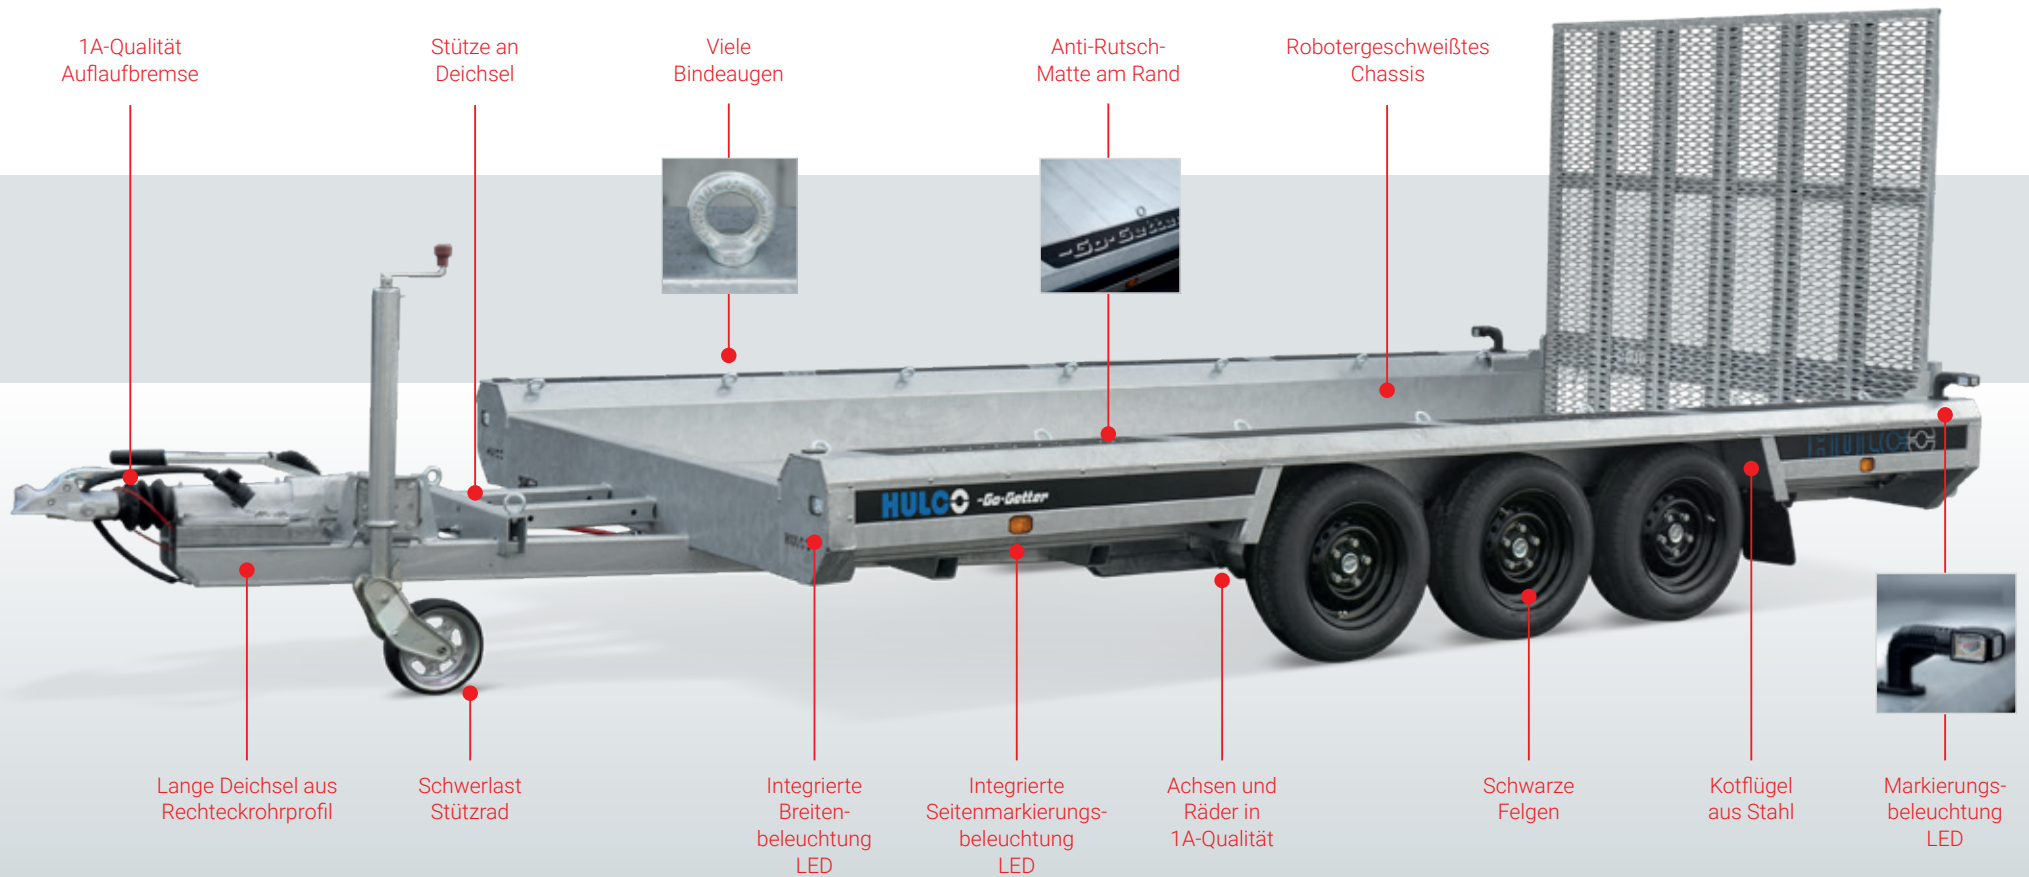

Anssems.com

Hulco Terrax: Ein hochwertiger Anhänger für Profis

Täglich verlassen sich Profis auf die Qualität des Hulco Terrax und belasten diese bis an ihre Grenzen. Dies ist eine Herausforderung, für die der Terrax absolut gemacht ist. Das starke Chassis mit vielen Längsträgern aus Rechteckrohrprofil stützt den Aluminiumboden optimal. Der niedrige Ladeboden in Kombination mit der robusten Rampe, der Stützfuß, die zahlreichen Sicherungsmöglichkeiten und der integrierten Beleuchtung machen den Terrax zu einem professionellen Werkzeug. Ideal zu nutzen für Mobilbagger, Hubarbeitsbühnen, Scherenbühnen und Radlader.

Verleimte Anti-Rutsch-Matte am Rand

Vaste steun op achterklep

Extrem starke Bodenunterstützung durch viele Rohrprofile

Schwarze Sideskirts

Heckklappe mit Torsionsfedern

1A-Qualität Auflaufbremse

Stütze an Deichsel

Viele Bindeaugen

Anti-Rutsch-Matte am Rand

Robotergeschweißtes Chassis

Lange Deichsel aus Rechteckrohrprofil

Schwerlast Stützrad

Integrierte Breitenbeleuchtung LED

Integrierte Seitenmarkierungsbeleuchtung LED

Achsen und Räder in 1A-Qualität

Schwarze Felgen

Kotflügel aus Stahl

Markierungsbeleuchtung LED

Terrax-Basic Baumaschinenanhänger

Mit dem Terrax hat Hulco eine professionelle Linie von Maschinentransportern etabliert. Die Terrax-Basic-Modelle wurden speziell für weniger schwere Transporte entwickelt. Diese sind mit einem starken Multiplex-Ladeboden ausgestattet. Ideal nutzbar für den Transport von Geländefahrzeugen, Quads, Garten- und Parkmaschinen.