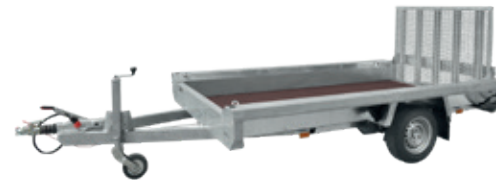

Achsen und Räder in 1A-Qualität

Schwarze Felgen

Kotflügel aus Stahl

Markierungsbeleuchtung LED

Terrax-Basic Baumaschinenanhänger

Mit dem Terrax hat Hulco eine professionelle Linie von Maschinentransportern etabliert. Die Terrax-Basic-Modelle wurden speziell für weniger schwere Transporte entwickelt. Diese sind mit einem starken Multiplex-Ladeboden ausgestattet. Ideal nutzbar für den Transport von Geländefahrzeugen, Quads, Garten- und Parkmaschinen.