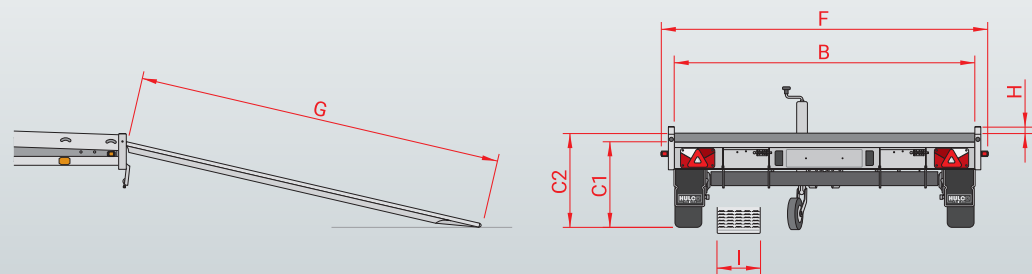

WÄHLEN SIE CARAX FÜR DEN ZUVERLÄSSIGEN TRANSPORT

Alle CARAX-Modelle im Shop anzeigen

[Kaufen Sie Ihren Anhänger online >](#)

Anhängierzubehör anzeigen

[Zum Anhängierzubehör >](#)