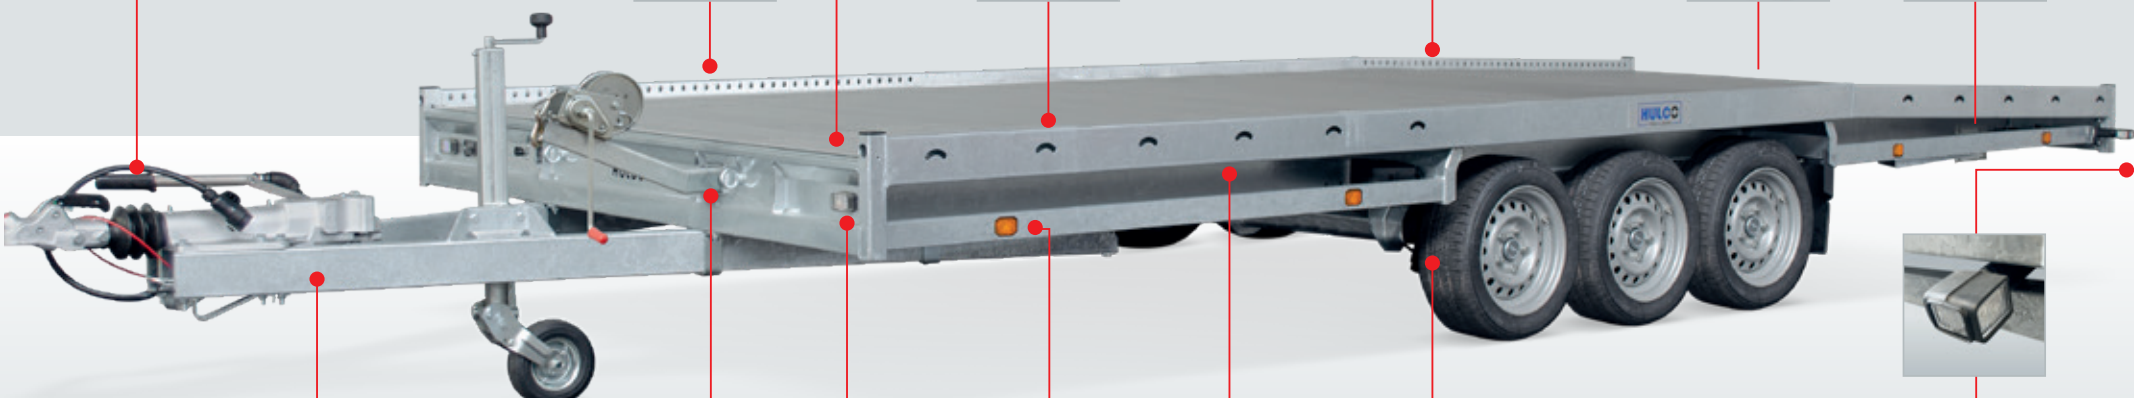

[Kaufen Sie Ihren Anhänger online >](#)

Carax, Multitransporter für den intensiven Einsatz

Carax ist ein Multitransporter für den Profi, der für den Transport großer Fahrzeuge wie Vans und SUVs entwickelt wurde. Der Carax ist in der Gewichtsklasse von 3.000 oder 3.500 kg, als Tandem oder Tridem und einer Kastenabmessung von 440x207 cm oder 540x207 cm erhältlich. Die Stahlrampen mit einer Länge von 250 cm werden im Fahrgestell gelagert. Der stabile Rahmen sorgt für eine optimale Unterstützung des Aluminium-Ladebodens. Der Carax Multitransporter ist 100% holzfrei und wartungsarm.

Abgesenkter Ladeboden am Heck

Umrissleuchte LED

Extrem stabiles Fahrgestell mit optimaler Bodenunterstützung

Integrierte LED-Seitenmarkierungsbeleuchtung

Auflaufbremse der 1A-Klasse

Positionierungslöcher für Radstopper

U-Profil für Auffahrampen

Ausschnitte für Spanngurte

Abgesenkter Ladeboden am Heck

U-Profil für Auffahrampen

Abstellstützen

Lange Deichsel aus Rechteckrohrprofil

Automatik Stützrad

Winde mit verstellbarer Windenstütze