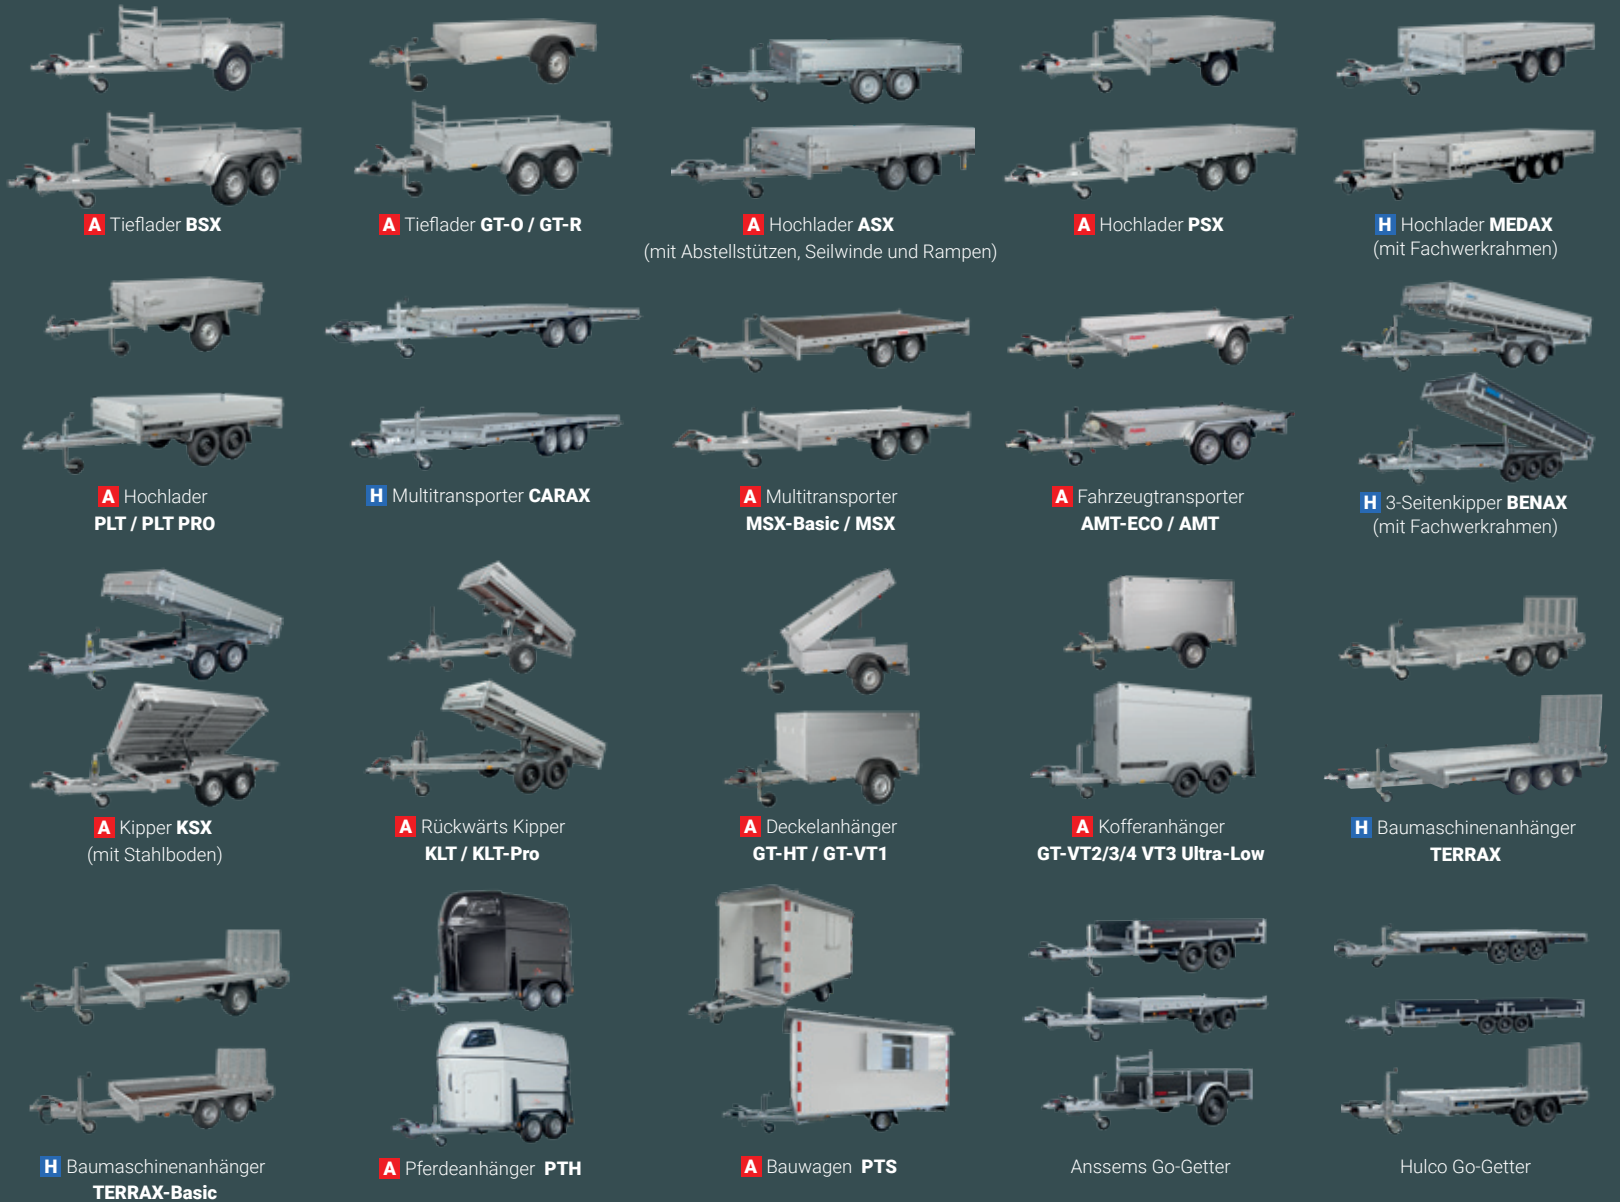

Anssems. Immer hinter Ihnen.

Die Anssems-Gruppe bietet Ihnen mit den Marken Anssems und Hulco ein komplettes Angebot für Ihre Transportlösungen. Anssems Anhänger zeichnen sich bereits seit 1977 durch ihre Zuverlässigkeit und Langlebigkeit aus. Die großzügige Serienausstattung sorgt für einen optimalen Benutzerkomfort. Die hohe Qualität wird mithilfe Hilfe der eigenen Entwicklung, Innovation und automatisierter Produktion gewährleistet. Anssems ist aus diesem Grund führend auf dem europäischen Markt. Anssems: Wenn es hart auf hart kommt, steht Anssems immer hinter Ihnen!

www.anssems.eu

Ihr Anssems-Händler

Anssems.com

www.anssems.com

Servicehotline: 05924 299 320
(Montag bis Freitag von 8.30 Uhr bis 17.30 Uhr)

AC-HB2401DE-CAR

Die Anssems-Gruppe

Anssems Anhänger GmbH
Londoner Straße 15
D-48455 Bad Bentheim-Gildehaus

Anssems Aanhangwagens B.V.
Ericssonstraat 50
NL-5121 ML Rijen

Anssems Remorques Sarl
Rue Pierre Brosolette
FR-58600 Garchizy

Hulco Trailers GmbH
Wiener Straße 34
D-48455 Bad Bentheim-Gildehaus