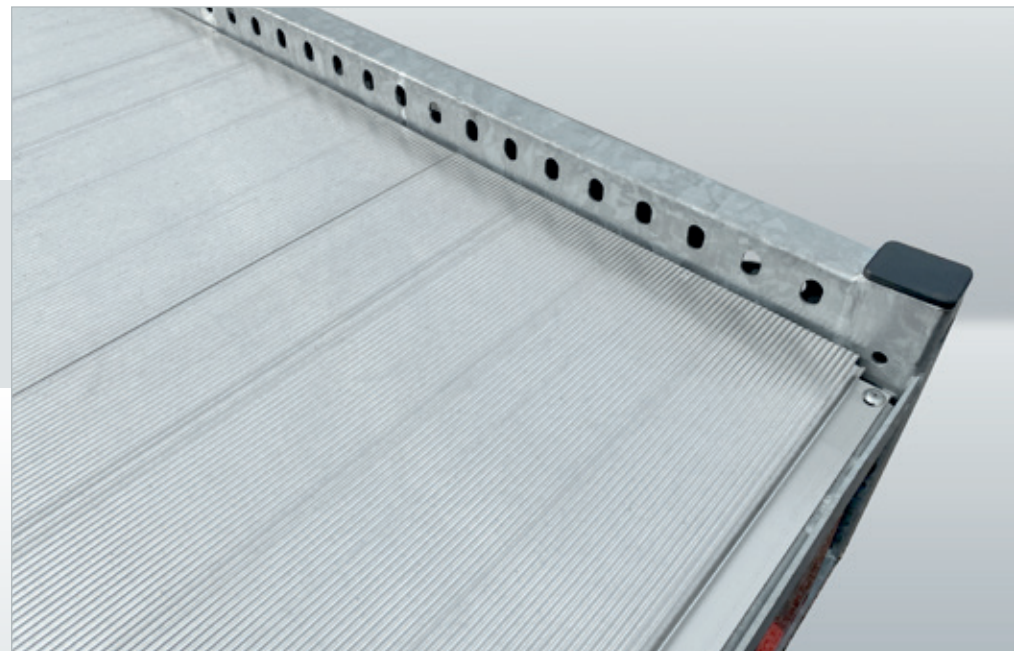

[Kaufen Sie Ihren Anhänger online >](#)

Carax, Multitransporter für den intensiven Einsatz

Carax ist ein Multitransporter für den Profi, der für den Transport großer Fahrzeuge wie Vans und SUVs entwickelt wurde. Der Carax ist in der Gewichtsklasse von 3.000 oder 3.500 kg, als Tandem oder Tridem und einer Kastenabmessung von 440x207 cm oder 540x207 cm erhältlich. Die Stahlrampen mit einer Länge von 250 cm werden im Fahrgestell gelagert. Der stabile Rahmen sorgt für eine optimale Unterstützung des Aluminium-Ladebodens. Der Carax Multitransporter ist 100% holzfrei und wartungsarm.

Ausschnitte für Spanngurte

Sideskirts mit Seitenmarkierungsbeleuchtung LED

Achsen in 1A-Qualität

Schwarz Alu Felgen

Umrissleuchte LED

Das Carax-Zubehör

Um ein Fahrzeug sicher am Carax zu befestigen, bietet Hulco ein komplettes System mit Radanschlügen und Easyfix-Gurten an. Für noch mehr Fahrkomfort ist die Montage von Stoßdämpfern eine Option. Wir empfehlen dies besonders bei sehr intensivem Gebrauch des Carax.

**DER CARAX KANN ALLE
FAHRZEUGE BEDIENEN**

Der starke Aluminium-Ladeboden mit viel Grip und optimaler Unterstützung kann viel Gewicht tragen. Der Ladeboden ist vorne und hinten mit einer Rinne für die Rampen ausgestattet.