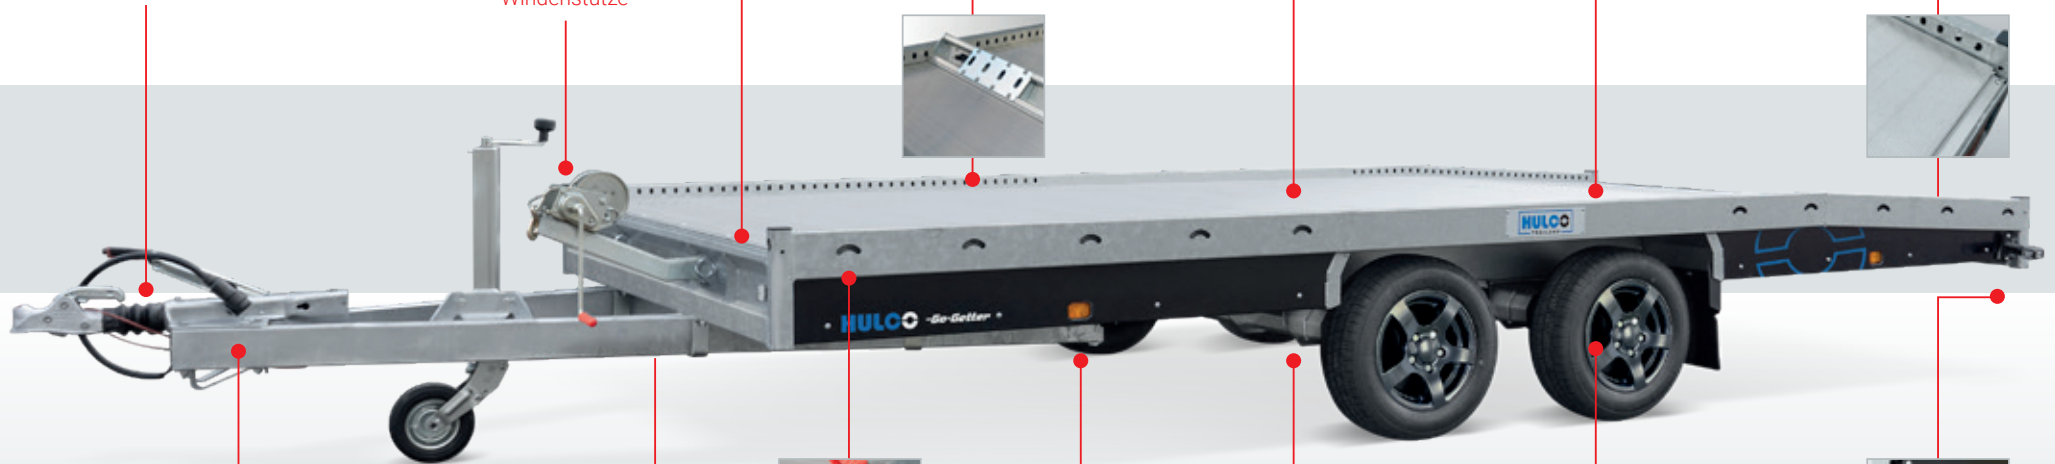

Auflaufbremse der 1A-Klasse

Winde mit verstellbarer Windenstütze

U-Profil für Auffahrampen

Positionierung slöcher für Radstopper

Aluminiumboden mit Anti-Rutsch-Funktion

Abgesenkter Ladeboden am Heck

U-Profil für Auffahrampen

Lange Deichsel aus Rechteckrohrprofil

Automatik Stützrad

Roboterschweißtes Chassis

Ausschnitte für Spanngurte

Sideskirts mit Seitenmarkierungsbeleuchtung LED

Achsen in 1A-Qualität

Schwarz Alu Felgen

Umrissleuchte LED