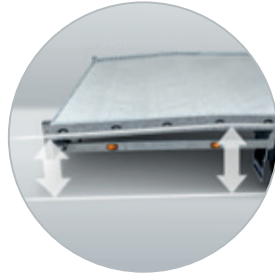

Abgesenkter Ladeboden am Heck