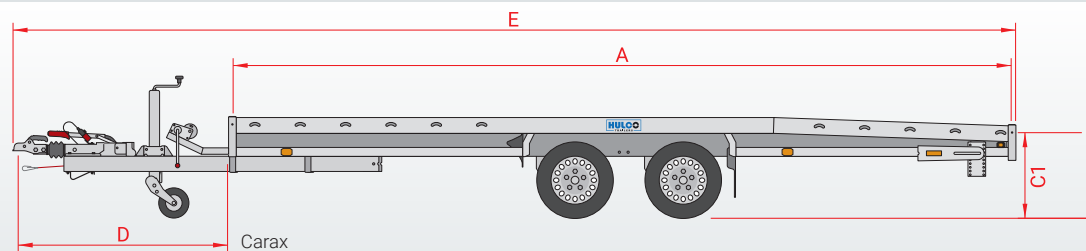

WÄHLEN SIE CARAX FÜR DEN ZUVERLÄSSIGEN TRANSPORT

Alle CARAX-Modelle im Shop anzeigen

[Kaufen Sie Ihren Anhänger online >](#)

Anhängierzubehör anzeigen

[Zum Anhängierzubehör >](#)