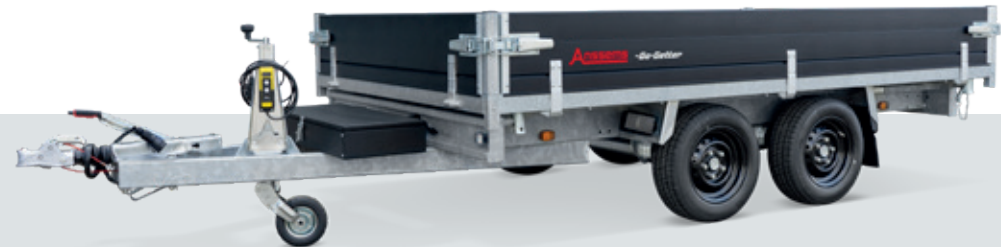

KSX Go-Getter, ein Kipper, der sich abhebt

Der KSX-Go-Getter ist ein Kipper mit vielen Extras, wie schwarze Aluminiumbordwände, schwarzer Werkzeugkasten (40L), schwarze Stahlfelgen und ist komplett mit LED-Beleuchtung ausgestattet. Holen Sie sich jetzt Ihren Go-Getter!