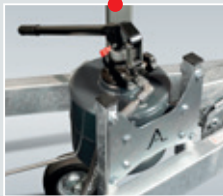

Bindeschiene für verstellbare Netzhaken

Seitenbordwände öffnen sich bis unter den Ladeboden für ein beschädigungsfreies Be- und Entladen

1A-Qualität Auflaufbremse

Fernbedienung

Manuelle Bedienung beim KSX 2500 H