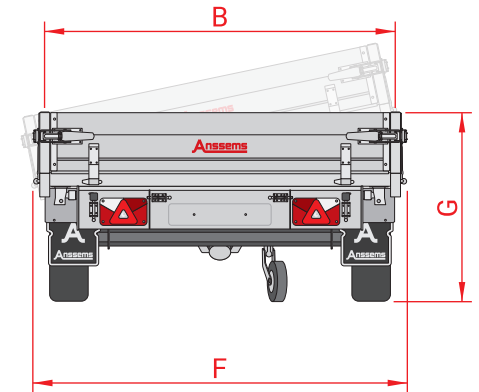

MEIN ANSSEMS KSX FÜR DIE HÄRTESTE BEANSPRUCHUNG

Transportieren Sie noch mehr Ladung dank der Aufsatzbordwände, was nicht ohne Grund zu den meistverkauften Zubehörteilen zählt. Auf diese Weise entsteht eine Ladehöhe von 65 cm.

Mit Aufsatzbordwänden von 70 cm (Ladehöhe 100 cm) ist der KSX für alle Arten von Lasten sehr vielseitig einsetzbar.

Ein KSX mit einem Gitteraufsatz von 70 cm bietet die Möglichkeit, zusätzliches Volumen zu transportieren. Auch hier beträgt die Ladehöhe 100 cm.

Anssems PSX Hochplane mit Gestell, Höhe 150 oder 180 cm. Die dazugehörige Plane wird komplett mit Expanderseil und Netzhaken Satz geliefert.