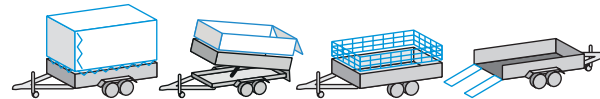

Anssems.com Megastore-Standorte

Eisenberg

In der Wiessen 1
D-07607

Deutschland

[Mehr Informationen >](#)

Nauen

Alfred-Nobel-Straße 4
D-14641

Deutschland

[Mehr Informationen >](#)

Kaltenkirchen

Maybachstraße 2
D-24568

Deutschland

[Mehr Informationen >](#)

Weyhe

Zeppelinstraße 17
D-28844

Deutschland

[Mehr Informationen >](#)

Schwülper

Waller See 6
D-38179

Deutschland

[Mehr Informationen >](#)

Duisburg-Rheinhausen

Dahlingstraße 240
D-47229

Deutschland

[Mehr Informationen >](#)

Bad Bentheim-Gildehaus

Stockholmer Straße 32
D-48455

Deutschland

[Mehr Informationen >](#)

Waldlaubersheim

Feldborn 7
D-55444

Deutschland

[Mehr Informationen >](#)

Geseke

Hansestraße 8
D-59590

Deutschland

[Mehr Informationen >](#)

Geisenfeld

Alemannenstraße 3
D-85290

Deutschland

[Mehr Informationen >](#)

Laichingen

Carl-Zeiss-Straße 6
D-89150

Deutschland

[Mehr Informationen >](#)

Bergheimfeld

Richtbergstraße 19
D-97493

Deutschland

[Mehr Informationen >](#)

Anhänger Zubehör Übersicht

Vervollständigen Sie Ihren Anhänger noch mehr mit unserem Zubehör, das sich leicht montieren lässt. Sie möchten wissen, welches Originalzubehör für das Anhängermodell erhältlich ist? Dann werfen Sie einen Blick auf die Zubehörübersicht.

Aufbau Zubehör-übersicht

[Jetzt hier ansehen >](#)