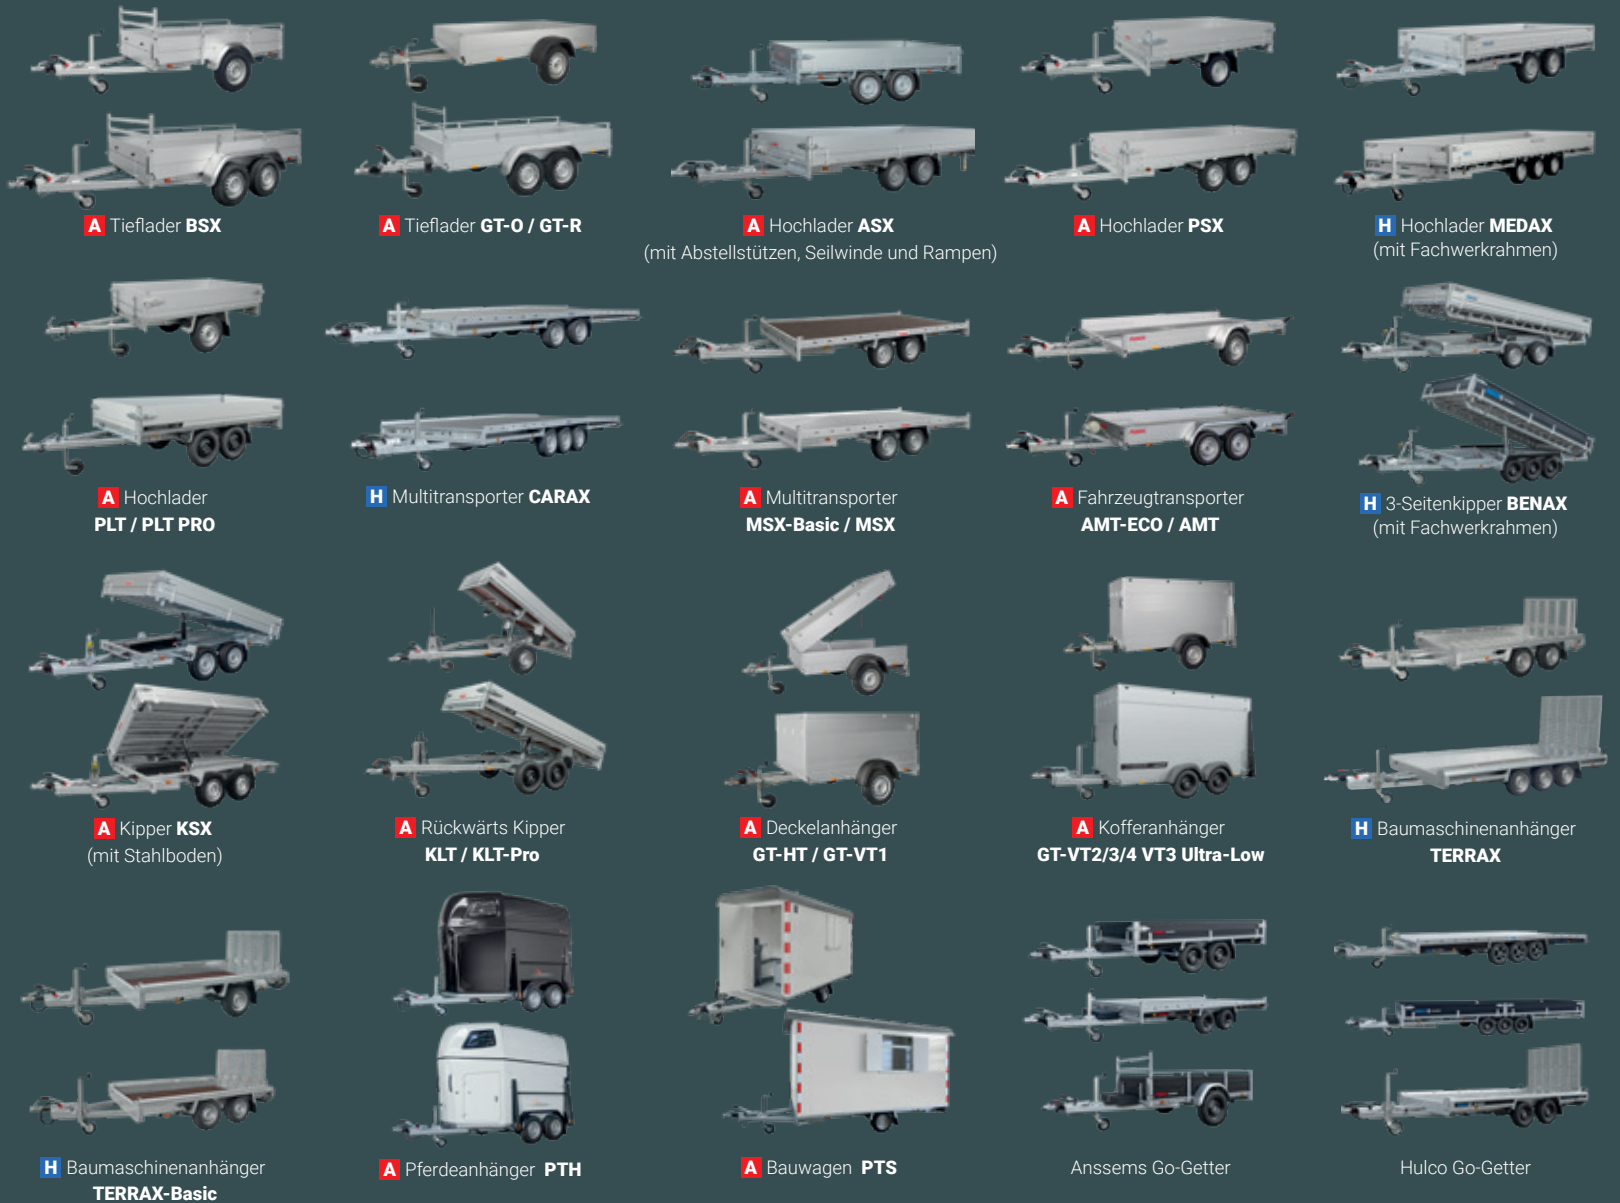

Anssems. Immer hinter Ihnen.

Die Anssems-Gruppe bietet Ihnen mit den Marken Anssems und Hulco ein komplettes Angebot für Ihre Transportlösungen. Anssems Anhänger zeichnen sich bereits seit 1977 durch ihre Zuverlässigkeit und Langlebigkeit aus. Die großzügige Serienausstattung sorgt für einen optimalen Benutzerkomfort. Die hohe Qualität wird mithilfe Hilfe der eigenen Entwicklung, Innovation und automatisierter Produktion gewährleistet. Anssems ist aus diesem Grund führend auf dem europäischen Markt. Anssems: Wenn es hart auf hart kommt, steht Anssems immer hinter Ihnen!

www.anssems.eu

Ihr Anssems-Händler

Anssems.com

www.anssems.com

Servicehotline: 05924 299 320
(Montag bis Freitag von 8.30 Uhr bis 17.30 Uhr)

AC-AB2501DE-KSX

Die Anssems-Gruppe

Anssems Anhänger GmbH
Londoner Straße 15
D-48455 Bad Bentheim-Gildehaus

Anssems Aanhangwagens B.V.
Ericssonstraat 50
NL-5121 ML Rijen

Anssems Remorques Sarl
Rue Pierre Brosolette
FR-58600 Garchizy

Hulco Trailers GmbH
Wiener Straße 34
D-48455 Bad Bentheim-Gildehaus