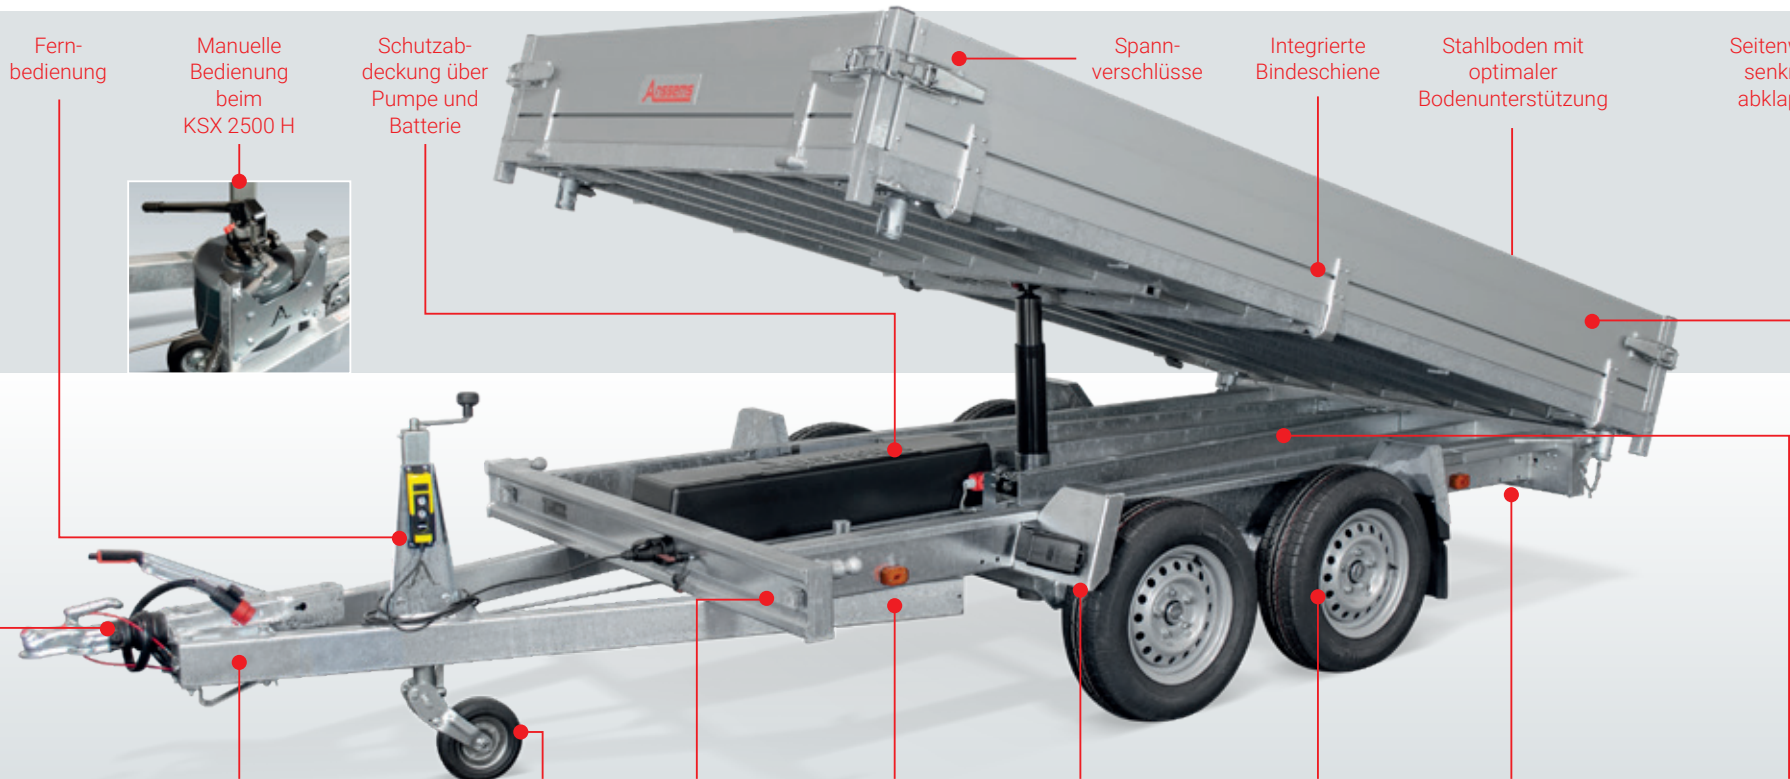

**Unschlagbar
günstig!**

Kipper mit stabilem verschweißtem Rahmen und gut gestütztem Stahlboden

KSX 3500.305×178 E

(Dreiseitenkipper mit Elektrische Pumpe)

Hersteller: Anssems | Artikelnummer: 1.03.1.0801.00

Robuste Stabilisierung der Ladefläche durch Kastenprofile

8 Bindeösen am Stahlboden

Serienmäßig mit integrierten Halterungen für Auffahrampen ausgestattet

Rundum mit Spannverschlüssen versehen

Abnehmbare Fernbedienung

Bindeschiene für verstellbare Netzhaken

Seitenbordwände öffnen sich bis unter den Ladeboden für ein beschädigungsfreies Be- und Entladen

1A-Qualität Auflaufbremse

Fernbedienung

Manuelle Bedienung beim KSX 2500 H

Schutzabdeckung über Pumpe und Batterie

Spannverschlüsse

Integrierte Bindeschiene

Stahlboden mit optimaler Bodenunterstützung

Seitenwände senkrecht abklappbar

Lange Deichsel aus Rechteckrohrprofilen

Automatik Stützrad