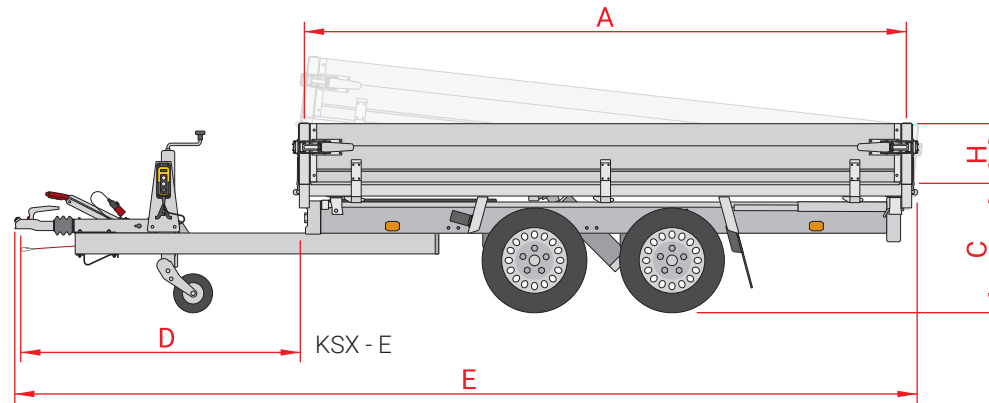

MEIN ANSSEMS KSX FÜR DIE HÄRTESTE BEANSPRUCHUNG

Transportieren Sie noch mehr Ladung dank der Aufsatzbordwände, was nicht ohne Grund zu den meistverkauften Zubehörteilen zählt. Auf diese Weise entsteht eine Ladehöhe von 65 cm.

Mit Aufsatzbordwänden von 70 cm (Ladehöhe 100 cm) ist der KSX für alle Arten von Lasten sehr vielseitig einsetzbar.

Ein KSX mit einem Gitteraufsatz von 70 cm bietet die Möglichkeit, zusätzliches Volumen zu transportieren. Auch hier beträgt die Ladehöhe 100 cm.

Anssems PSX Hochplane mit Gestell, Höhe 150 oder 180 cm. Die dazugehörige Plane wird komplett mit Expanderseil und Netzhaken Satz geliefert.