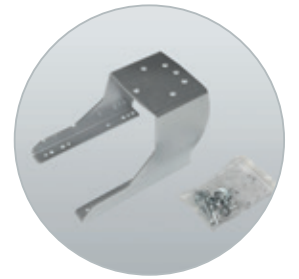

**Unschlagbar
günstig!**

Kipper mit stabilem verschweißtem Rahmen und gut gestütztem Stahlboden

KSX 3500.305×178 E

(Dreiseitenkipper mit Elektrische Pumpe)

Hersteller: Anssems | Artikelnummer: 1.03.1.0801.00

Zubehör: einfach zu bedienende Abstellstützen

Zubehör: Hochplanen in 150 oder 180 cm Höhe erhältlich

Zubehör: Netzhaken für die Bindschiene

Zubehör: Reserverad

Zubehör: Achsstoßdämpfer für zusätzlichen Fahrkomfort

Zubehör: Reserveradhalter

1A-Qualität Auflaufbremse

Abnehmbare Fernbedienung

Robustes und roboter-geschweißtes Chassis

Integrierte Bindschiene

Stahlboden mit optimaler Bodenunterstützung

Seitenwände senkrecht abklappbar (180°)