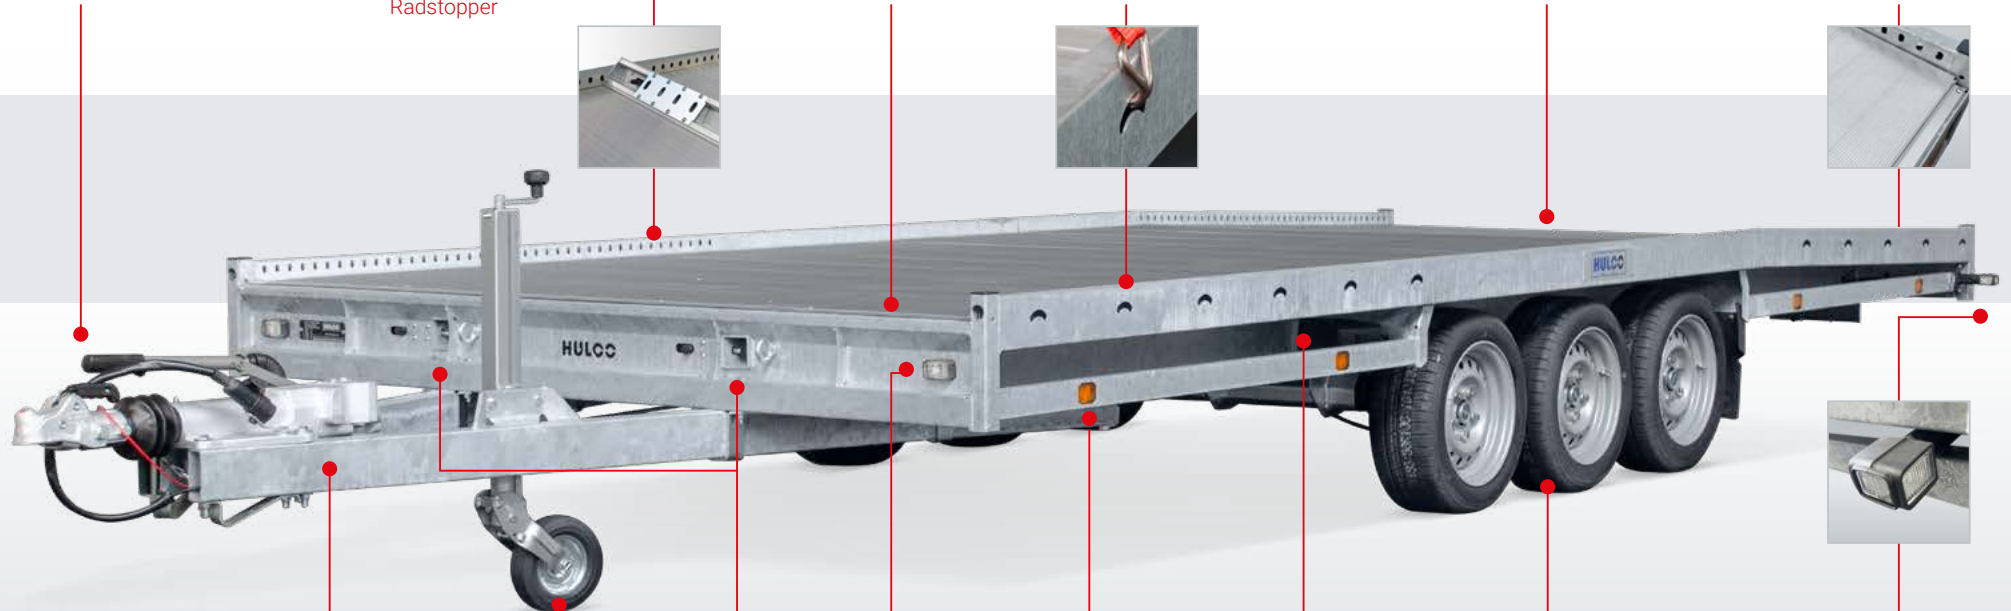

Anssems
.com

Carax, Multitransporter für den intensiven Einsatz

Carax ist ein Multitransporter für den Profi, der für den Transport großer Fahrzeuge wie Vans und SUVs entwickelt wurde. Der Carax ist in der Gewichtsklasse von 3.000 oder 3.500 kg, als Tandem oder Tridem und einer Kastenabmessung von 440x207 cm oder 540x207 cm erhältlich. Die Stahlrampen mit einer Länge von 250 cm werden im Fahrgestell gelagert. Der stabile Rahmen sorgt für eine optimale Unterstützung des Aluminium-Ladebodens. Der Carax Multitransporter ist 100% holzfrei und wartungsarm.

Kaufen Sie Ihren Anhänger online >

Begrenzungsleuchten LED

Ausschnitte zur Ladungssicherung

Stahl Auffahrampen von 250 cm

Abgesenkter Ladeboden am Heck

Umrissleuchte LED

Extrem stabiles Fahrgestell mit optimaler Bodenunterstützung

Integrierte LED-Seitenmarkierungsbeleuchtung

Auflaufbremse der 1A-Klasse

Positionierungslöcher für Radstopper

U-Profil für Auffahrampen

Ausschnitte für Spanngurte

Abgesenkter Ladeboden am Heck

U-Profil für Auffahrampen

Lange Deichsel aus Rechteckrohrprofil

Automatik Stützrad

Schloss für Winde

Begrenzungsleuchten LED

Integrierte LED-Seitenmarkierungsbeleuchtung

Roboter-geschweißtes Chassis

Achsen und Räder in 1A-Qualität

Umrissleuchte LED