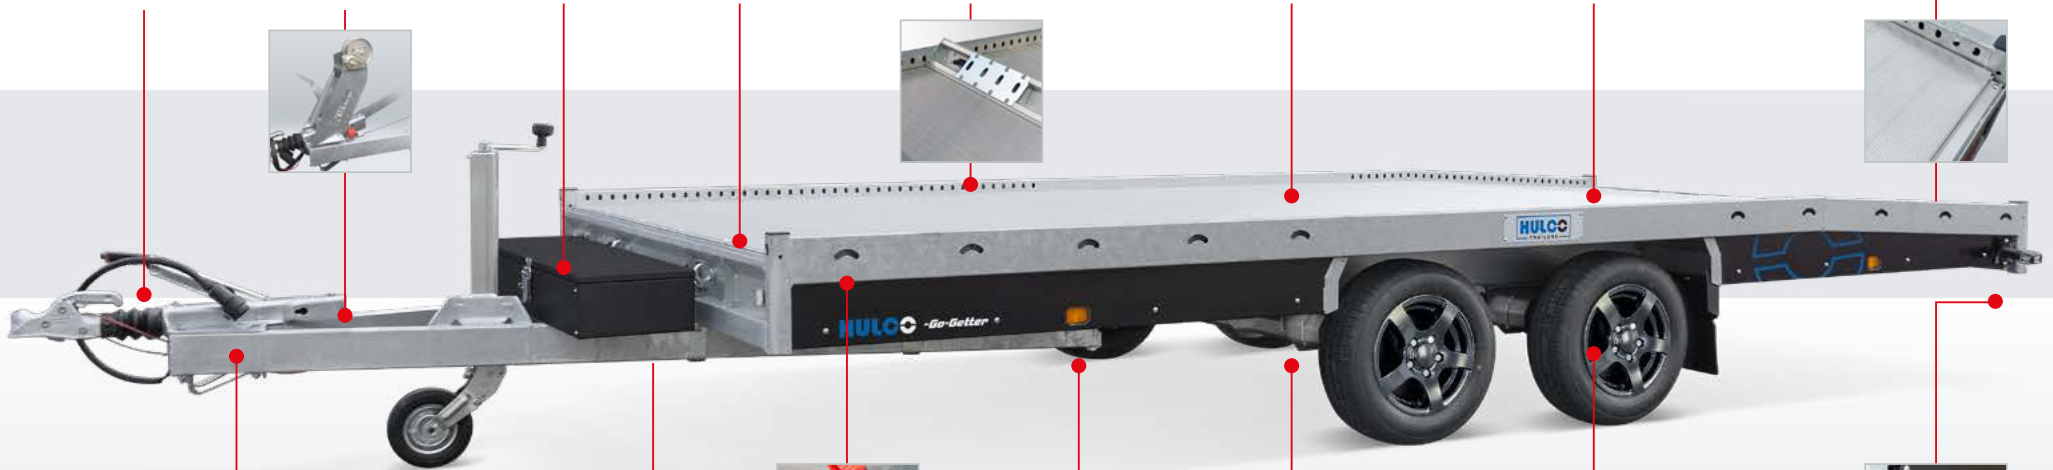

Anssems
.com

Carax, Multitransporter für den intensiven Einsatz

Carax ist ein Multitransporter für den Profi, der für den Transport großer Fahrzeuge wie Vans und SUVs entwickelt wurde. Der Carax ist in der Gewichtsklasse von 3.000 oder 3.500 kg, als Tandem oder Tridem und einer Kastenabmessung von 440x207 cm oder 540x207 cm erhältlich. Die Stahlrampen mit einer Länge von 250 cm werden im Fahrgestell gelagert. Der stabile Rahmen sorgt für eine optimale Unterstützung des Aluminium-Ladebodens. Der Carax Multitransporter ist 100% holzfrei und wartungsarm.

Werkzeugkasten
schwarz

U-Profil für
Auffahrampen

Positionierung slöcher
für Radstopper

Aluminiumboden mit
Anti-Rutsch-Funktion

Abgesenkter
Ladeboden am Heck

U-Profil für
Auffahrampen

Lange Deichsel aus
Rechteckrohrprofil

Automatik
Stützrad

Roboterschweißtes
Chassis

Ausschnitte für
Spanngurte

Sideskirts mit
Seitenmarkierungs-
beleuchtung LED

Achsen in
1A-Qualität

Schwarz
Alu Felgen

Umrissleuchte
LED

**DER CARAX KANN ALLE
FAHRZEUGE BEDIENEN**

Das Carax-Zubehör

Der Carax kann mit einer Winde und Stütze erweitert werden. Die Winde kann nach links oder rechts positioniert werden und ist in der Länge verstellbar. Um ein Fahrzeug sicher am Carax zu befestigen, bietet Hulco ein komplettes System mit Radanschlügen und Easyfix-Gurten an. Für noch mehr Fahrkomfort ist die Montage von Stoßdämpfern eine Option. Wir empfehlen dies besonders bei sehr intensivem Gebrauch des Carax.