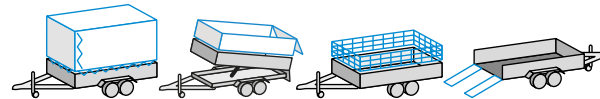

Anssems.com Megastore-Standorte

Eisenberg

In der Wiessen 1
D-07607

Deutschland

[Mehr Informationen >](#)

Nauen

Alfred-Nobel-Straße 4
D-14641

Deutschland

[Mehr Informationen >](#)

Kaltenkirchen

Maybachstraße 2
D-24568

Deutschland

[Mehr Informationen >](#)

Weyhe

Zeppelinstraße 17
D-28844

Deutschland

[Mehr Informationen >](#)

Schwülper

Waller See 6
D-38179

Deutschland

[Mehr Informationen >](#)

Duisburg-Rheinhausen

Dahlingstraße 240
D-47229

Deutschland

[Mehr Informationen >](#)

Bad Bentheim-Gildehaus

Stockholmer Straße 32
D-48455

Deutschland

[Mehr Informationen >](#)

Waldlaubersheim

Feldborn 7
D-55444

Deutschland

[Mehr Informationen >](#)

Geseke

Hansestraße 8
D-59590

Deutschland

[Mehr Informationen >](#)

Geisenfeld

Alemannenstraße 3
D-85290

Deutschland

[Mehr Informationen >](#)

Laichingen

Carl-Zeiss-Straße 6
D-89150

Deutschland

[Mehr Informationen >](#)

Bergheimfeld

Richtbergstraße 19
D-97493

Deutschland

[Mehr Informationen >](#)

Anhänger Zubehör Übersicht

Vervollständigen Sie Ihren Anhänger noch mehr mit unserem Zubehör, das sich leicht montieren lässt. Sie möchten wissen, welches Originalzubehör für das Anhängermodell erhältlich ist? Dann werfen Sie einen Blick auf die Zubehörübersicht.

Aufbau Zubehör-übersicht

[Jetzt hier ansehen >](#)