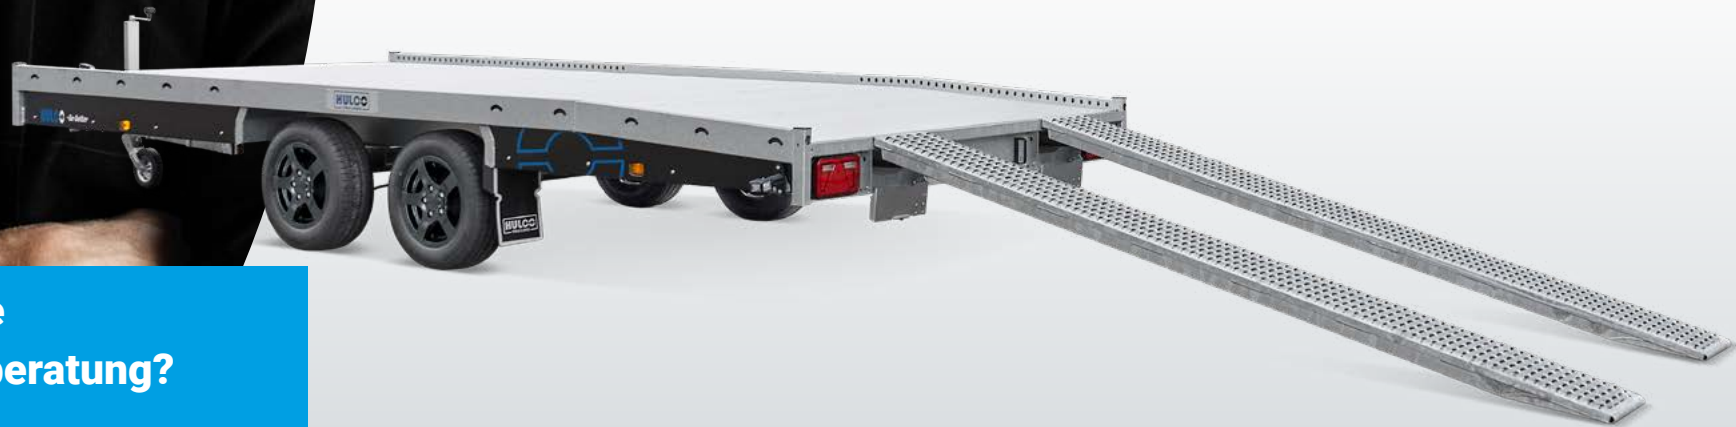

**Brauchen Sie eine
individuelle Kaufberatung?**

Termin vereinbaren >