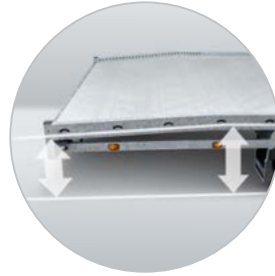

Abgesenkter Ladeboden am Heck