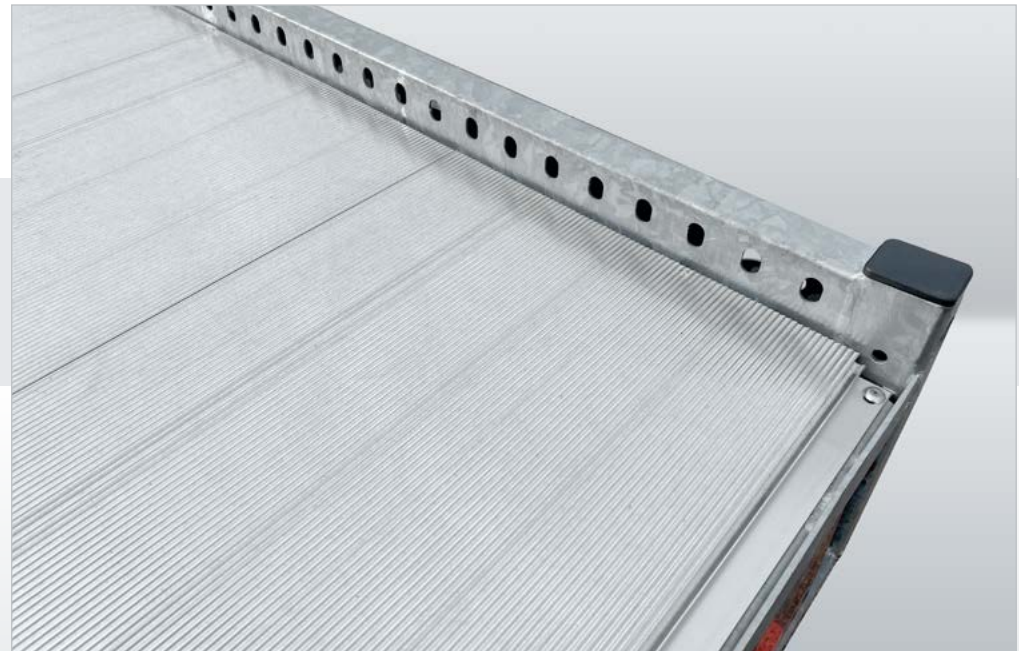

Anssems
.com

Carax, Multitransporter für den intensiven Einsatz

Carax ist ein Multitransporter für den Profi, der für den Transport großer Fahrzeuge wie Vans und SUVs entwickelt wurde. Der Carax ist in der Gewichtsklasse von 3.000 oder 3.500 kg, als Tandem oder Tridem und einer Kastenabmessung von 440x207 cm oder 540x207 cm erhältlich. Die Stahlrampen mit einer Länge von 250 cm werden im Fahrgestell gelagert. Der stabile Rahmen sorgt für eine optimale Unterstützung des Aluminium-Ladebodens. Der Carax Multitransporter ist 100% holzfrei und wartungsarm.

Automatik
Stützrad

Roboterschweißtes
Chassis

Ausschnitte für
Spanngurte

Sideskirts mit
Seitenmarkierungs-
beleuchtung LED

Achsen in
1A-Qualität

Schwarz
Alu Felgen

Umrissleuchte
LED

**DER CARAX KANN ALLE
FAHRZEUGE BEDIENEN**

Das Carax-Zubehör

Der Carax kann mit einer Winde und Stütze erweitert werden. Die Winde kann nach links oder rechts positioniert werden und ist in der Länge verstellbar. Um ein Fahrzeug sicher am Carax zu befestigen, bietet Hulco ein komplettes System mit Radanschlügen und Easyfix-Gurten an. Für noch mehr Fahrkomfort ist die Montage von Stoßdämpfern eine Option. Wir empfehlen dies besonders bei sehr intensivem Gebrauch des Carax.