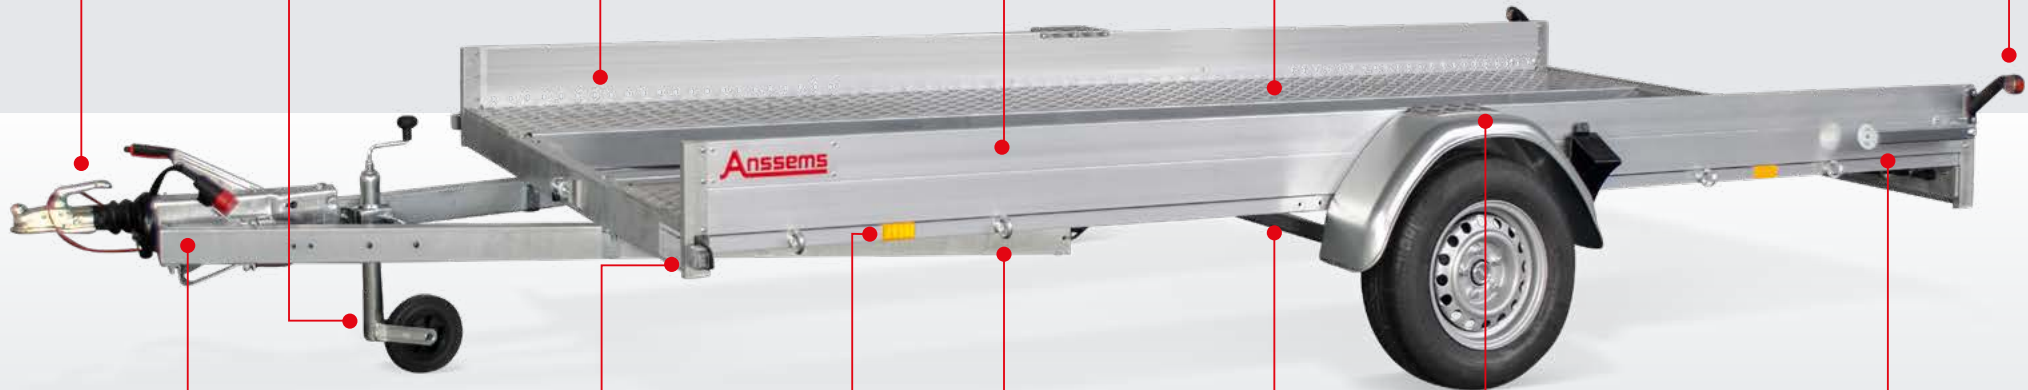

Seitenreflektoren

Feste Bindeösen

1A-Qualität Achsen und Reifen

Kotflügel mit extra Verstärkungsplatte

Abstellstütze