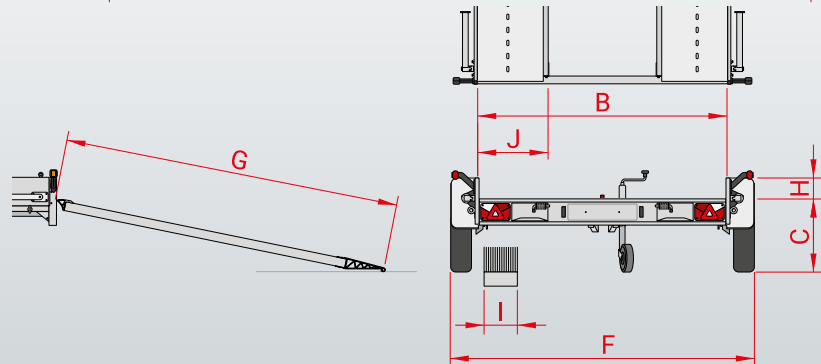

Modell	AMT 1200 340x170	AMT 1500 340x170	AMT 2500 340x180	AMT 2500 407x180	AMT 2500 440x190	AMT 3000 507x200
Gesamtgewicht	1200 kg	1500 kg	2500 kg	2500 kg	2500 kg	3000 kg
Leergewicht	350 kg	375 kg	400 kg	450 kg	500 kg	550 kg
Nutzlast	850 kg	1125 kg	2100 kg	2050 kg	2000 kg	2450 kg
Anzahl der Achsen	1	2	2	2	2	2
Gebremste Ausführung	✓	✓	✓	✓	✓	✓
Klappbares Stützrad	✗	✗	✗	✓	✓	✓
Reifenmaß	185/70R13	145/80R13	185/70R13	185/70R13	185/70R13	185/60R12
Felgen	Stahl	Stahl	Stahl	Stahl	Stahl	Stahl
Typ des Ladebodens	geschlossen	geschlossen	geschlossen	geschlossen	geschlossen	geschlossen
Ladeboden	Alu	Alu	Alu	Alu	Alu	Alu
Kastenlänge innen (A)	340 cm	340 cm	340 cm	407 cm	440 cm	507 cm
Kastenbreite innen (B)	170 cm	170 cm	180 cm	180 cm	190 cm	200 cm
Ladeflächenhöhe (C)	51 cm	49 cm	51 cm	51 cm	51 cm	48 cm
Deichsellänge (D)	145 cm	145 cm	145 cm	145 cm	145 cm	145 cm
Gesamtlänge (E)	488 cm	488 cm	488 cm	555 cm	588 cm	655 cm
Gesamtbreite (F)	216 cm	212 cm	230 cm	230 cm	240 cm	250 cm
Auffahrrampenlänge (G)	240 cm	240 cm	250 cm	250 cm	250 cm	250 cm
Bordwandhöhe (H)	18 cm	18 cm	18 cm	18 cm	18 cm	18 cm
Auffahrrampenbreite (I)	25 cm	25 cm	30 cm	30 cm	30 cm	30 cm
Standflächenbreite	-	-	-	-	-	-

Zubehör	AMT 1200 340x170	AMT 1500 340x170	AMT 2500 340x180	AMT 2500 407x180	AMT 2500 440x190	AMT 3000 507x200
Radstopper mit Bindemöglichkeiten	✓	✓	✓	✓	✓	✓
Gitteraufsätze(H 70 cm)	✓	✓	✓	✓	✗	✗
Winde mit Halter	s	s	s	s	s	s
Spanngurtsatz	✓	✓	✓	✓	✓	✓
Bindeaugen M8	✓	✓	✓	✓	✓	✓
Reserverad mit Halter	✓	✓	✓	✓	✓	✓
Achsstoßdämpfer	✓	✓	✓	✓	✓	✓

s Serienausstattung

✓ optional lieferbar

✗ nicht lieferbar