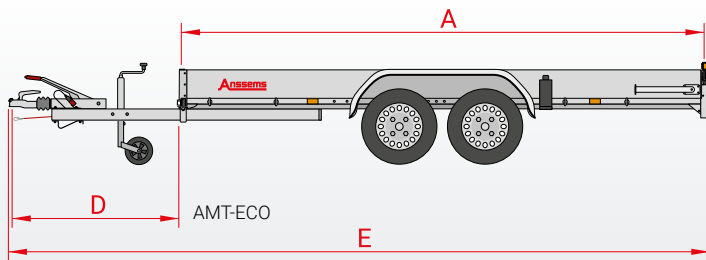

Abstellstütze

Modell	AMT 1200 340x170	AMT 1500 340x170	AMT 2500 340x180	AMT 2500 407x180	AMT 2500 440x190	AMT 3000 507x200
Gesamtgewicht	1200 kg	1500 kg	2500 kg	2500 kg	2500 kg	3000 kg
Leergewicht	350 kg	375 kg	400 kg	450 kg	500 kg	550 kg
Nutzlast	850 kg	1125 kg	2100 kg	2050 kg	2000 kg	2450 kg
Anzahl der Achsen	1	2	2	2	2	2
Gebremste Ausführung	✓	✓	✓	✓	✓	✓
Klappbares Stützrad	✗	✗	✗	✓	✓	✓
Reifenmaß	185/70R13	145/80R13	185/70R13	185/70R13	185/70R13	185/60R12
Felgen	Stahl	Stahl	Stahl	Stahl	Stahl	Stahl
Typ des Ladebodens	geschlossen	geschlossen	geschlossen	geschlossen	geschlossen	geschlossen
Ladeboden	Alu	Alu	Alu	Alu	Alu	Alu
Kastenlänge innen (A)	340 cm	340 cm	340 cm	407 cm	440 cm	507 cm
Kastenbreite innen (B)	170 cm	170 cm	180 cm	180 cm	190 cm	200 cm
Ladeflächenhöhe (C)	51 cm	49 cm	51 cm	51 cm	51 cm	48 cm
Deichsellänge (D)	145 cm	145 cm	145 cm	145 cm	145 cm	145 cm
Gesamtlänge (E)	488 cm	488 cm	488 cm	555 cm	588 cm	655 cm
Gesamtbreite (F)	216 cm	212 cm	230 cm	230 cm	240 cm	250 cm
Auffahrrampenlänge (G)	240 cm	240 cm	250 cm	250 cm	250 cm	250 cm
Bordwandhöhe (H)	18 cm	18 cm	18 cm	18 cm	18 cm	18 cm
Auffahrrampenbreite (I)	25 cm	25 cm	30 cm	30 cm	30 cm	30 cm
Standflächenbreite	-	-	-	-	-	-