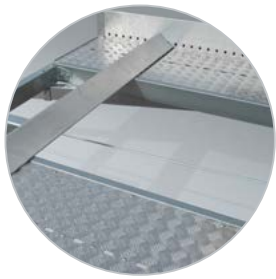

Meistverkauftes Zubehör: Easyfix Spanngurtsatz und Radstopper

Aluminium Standfläche, Antirutsch Profil

Deutliche und sichere Beleuchtung

Aluminium Auffahrampen in integrierten Rampenschächten

Lange Deichsel aus Rechteckrohrprofil