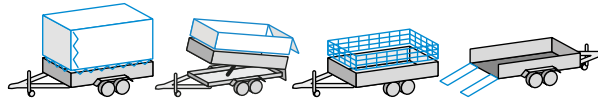

Anssems.com Megastore-Standorte

Eisenberg

In der Wiessen 1
D-07607

Deutschland

[Mehr Informationen >](#)

Nauen

Alfred-Nobel-Straße 4
D-14641

Deutschland

[Mehr Informationen >](#)

Kaltenkirchen

Maybachstraße 2
D-24568

Deutschland

[Mehr Informationen >](#)

Weyhe

Zeppelinstraße 17
D-28844

Deutschland

[Mehr Informationen >](#)

Schwülper

Waller See 6
D-38179

Deutschland

[Mehr Informationen >](#)

Duisburg-Rheinhausen

Dahlingstraße 240
D-47229

Deutschland

[Mehr Informationen >](#)

Bad Bentheim-Gildehaus

Stockholmer Straße 32
D-48455

Deutschland

[Mehr Informationen >](#)

Waldlaubersheim

Feldborn 7
D-55444

Deutschland

[Mehr Informationen >](#)

Geseke

Hansestraße 8
D-59590

Deutschland

[Mehr Informationen >](#)

Geisenfeld

Alemannenstraße 3
D-85290

Deutschland

[Mehr Informationen >](#)

Laichingen

Carl-Zeiss-Straße 6
D-89150

Deutschland

[Mehr Informationen >](#)

Bergheimfeld

Richtbergstraße 19
D-97493

Deutschland

[Mehr Informationen >](#)

Anhänger Zubehör Übersicht

Vervollständigen Sie Ihren Anhänger noch mehr mit unserem Zubehör, das sich leicht montieren lässt. Sie möchten wissen, welches Originalzubehör für das Anhängermodell erhältlich ist? Dann werfen Sie einen Blick auf die Zubehörübersicht.

Aufbau Zubehör-übersicht

[Jetzt hier ansehen >](#)