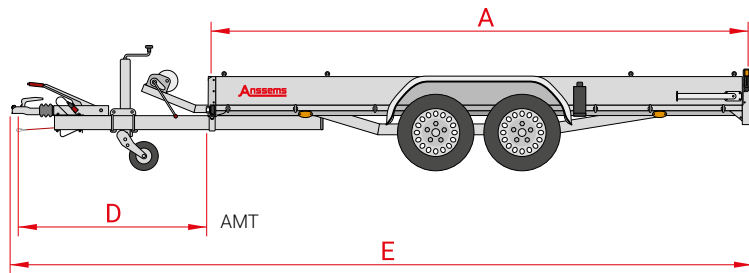

Abstellstütze

Modell	AMT 1200 340x170	AMT 1500 340x170	AMT 2500 340x180	AMT 2500 407x180	AMT 2500 440x190	AMT 3000 507x200
Gesamtgewicht	1200 kg	1500 kg	2500 kg	2500 kg	2500 kg	3000 kg
Leergewicht	350 kg	375 kg	400 kg	450 kg	500 kg	550 kg
Nutzlast	850 kg	1125 kg	2100 kg	2050 kg	2000 kg	2450 kg
Anzahl der Achsen	1	2	2	2	2	2
Gebremste Ausführung	✓	✓	✓	✓	✓	✓
Klappbares Stützrad	✗	✗	✗	✓	✓	✓
Reifenmaß	185/70R13	145/80R13	185/70R13	185/70R13	185/70R13	185/60R12
Felgen	Stahl	Stahl	Stahl	Stahl	Stahl	Stahl
Typ des Ladebodens	geschlossen	geschlossen	geschlossen	geschlossen	geschlossen	geschlossen
Ladeboden	Alu	Alu	Alu	Alu	Alu	Alu
Kastenlänge innen (A)	340 cm	340 cm	340 cm	407 cm	440 cm	507 cm
Kastenbreite innen (B)	170 cm	170 cm	180 cm	180 cm	190 cm	200 cm
Ladeflächenhöhe (C)	51 cm	49 cm	51 cm	51 cm	51 cm	48 cm
Deichsellänge (D)	145 cm	145 cm	145 cm	145 cm	145 cm	145 cm
Gesamtlänge (E)	488 cm	488 cm	488 cm	555 cm	588 cm	655 cm
Gesamtbreite (F)	216 cm	212 cm	230 cm	230 cm	240 cm	250 cm
Auffahrrampenlänge (G)	240 cm	240 cm	250 cm	250 cm	250 cm	250 cm
Bordwandhöhe (H)	18 cm	18 cm	18 cm	18 cm	18 cm	18 cm
Auffahrrampenbreite (I)	25 cm	25 cm	30 cm	30 cm	30 cm	30 cm
Standflächenbreite	-	-	-	-	-	-