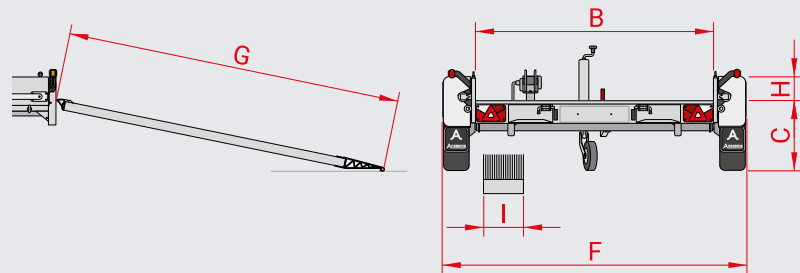

Abstellstütze

Modell	AMT 1200 340x170	AMT 1500 340x170	AMT 2500 340x180	AMT 2500 407x180	AMT 2500 440x190	AMT 3000 507x200
Gesamtgewicht	1200 kg	1500 kg	2500 kg	2500 kg	2500 kg	3000 kg
Leergewicht	350 kg	375 kg	400 kg	450 kg	500 kg	550 kg
Nutzlast	850 kg	1125 kg	2100 kg	2050 kg	2000 kg	2450 kg
Anzahl der Achsen	1	2	2	2	2	2
Gebremste Ausführung	✓	✓	✓	✓	✓	✓
Klappbares Stützrad	✗	✗	✗	✓	✓	✓
Reifenmaß	185/70R13	145/80R13	185/70R13	185/70R13	185/70R13	185/60R12
Felgen	Stahl	Stahl	Stahl	Stahl	Stahl	Stahl
Typ des Ladebodens	geschlossen	geschlossen	geschlossen	geschlossen	geschlossen	geschlossen
Ladeboden	Alu	Alu	Alu	Alu	Alu	Alu
Kastenlänge innen (A)	340 cm	340 cm	340 cm	407 cm	440 cm	507 cm
Kastenbreite innen (B)	170 cm	170 cm	180 cm	180 cm	190 cm	200 cm
Ladeflächenhöhe (C)	51 cm	49 cm	51 cm	51 cm	51 cm	48 cm
Deichsellänge (D)	145 cm	145 cm	145 cm	145 cm	145 cm	145 cm
Gesamtlänge (E)	488 cm	488 cm	488 cm	555 cm	588 cm	655 cm
Gesamtbreite (F)	216 cm	212 cm	230 cm	230 cm	240 cm	250 cm
Auffahrrampenlänge (G)	240 cm	240 cm	250 cm	250 cm	250 cm	250 cm
Bordwandhöhe (H)	18 cm	18 cm	18 cm	18 cm	18 cm	18 cm
Auffahrrampenbreite (I)	25 cm	25 cm	30 cm	30 cm	30 cm	30 cm
Standflächenbreite	-	-	-	-	-	-