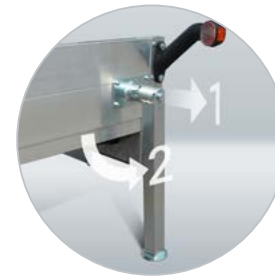

Einfach drehbare Abstellstützen