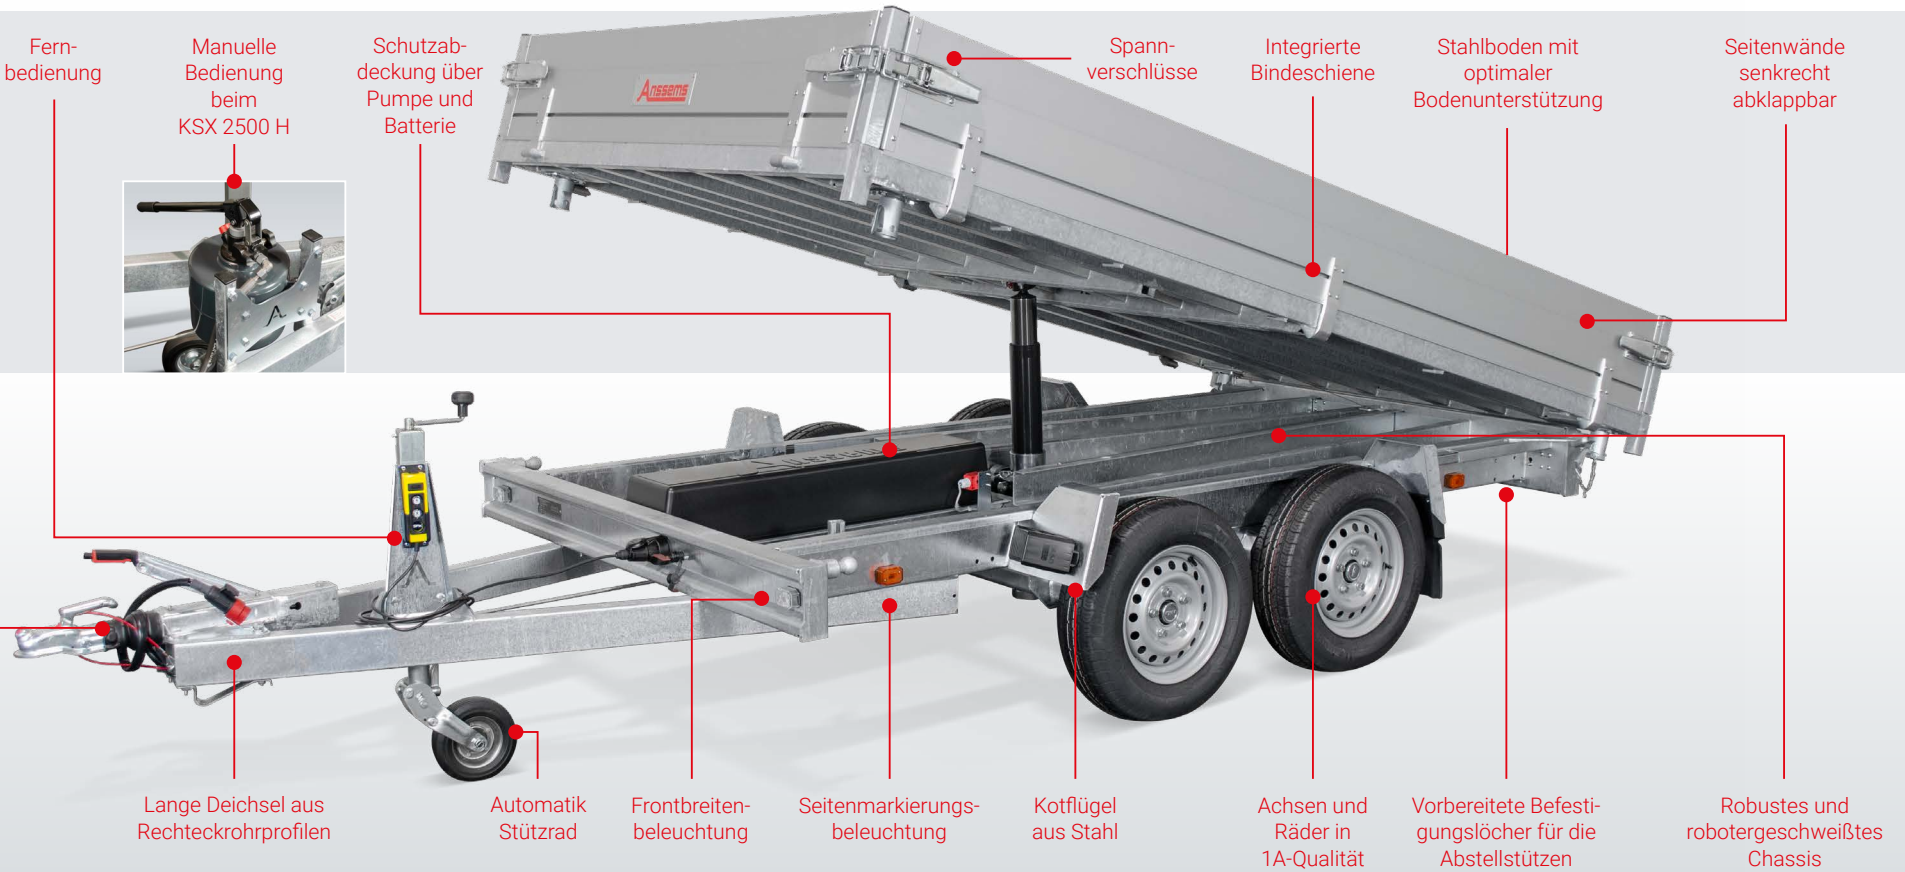

**Unschlagbar
günstig!**

Kipper mit stabilem verschweißtem Rahmen und gut gestütztem Stahlboden

KSX 3500.305×178 E

(Dreiseitenkipper mit Elektrische Pumpe)

Hersteller: Anssems | Artikelnummer: 1.03.1.0801.00

Robuste Stabilisierung der Ladefläche durch Kastenprofile

8 Bindeösen am Stahlboden

Serienmäßig mit integrierten Halterungen für Auffahrampen ausgestattet

Rundum mit Spannverschlüssen versehen

Abnehmbare Fernbedienung

Bindschiene für verstellbare Netzhaken

Seitenbordwände öffnen sich bis unter den Ladeboden für ein beschädigungsfreies Be- und Entladen

1A-Qualität Auflaufbremse

Fernbedienung

Manuelle Bedienung beim KSX 2500 H

Schutzabdeckung über Pumpe und Batterie

Spannverschlüsse

Integrierte Bindschiene

Stahlboden mit optimaler Bodenunterstützung

Seitenwände senkrecht abklappbar

Lange Deichsel aus Rechteckrohrprofilen

Automatik Stützrad