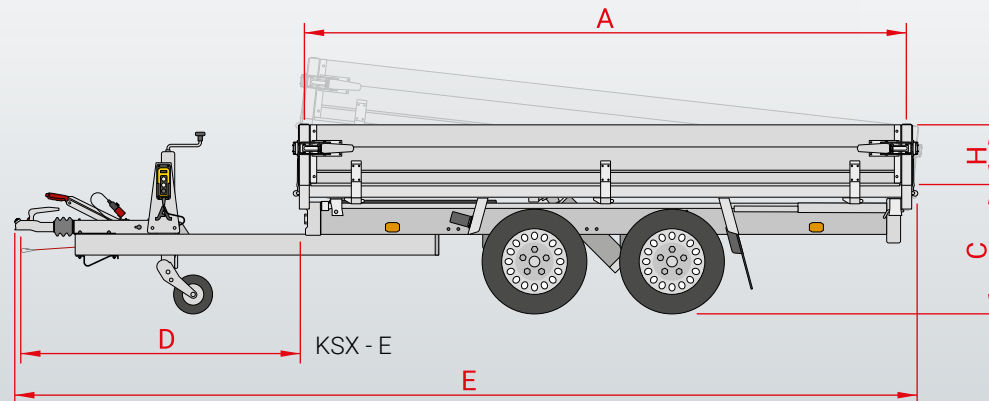

Alle KSX-Modelle im Shop anzeigen

[Zum Pkw-Anhänger >](#)

Wählen Sie hier Ihr KSX-Zubehör

[Zum Anhängerzubehör >](#)