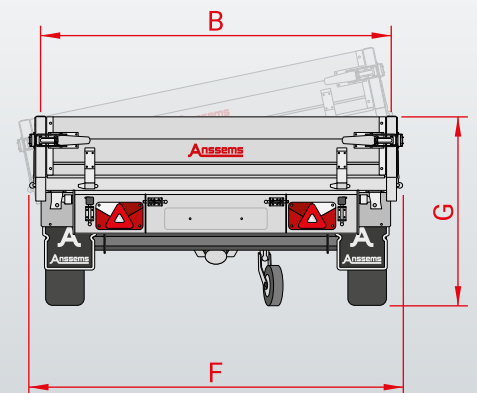

Alle KSX-Modelle im Shop anzeigen

[Zum Pkw-Anhänger >](#)

Wählen Sie hier Ihr KSX-Zubehör

[Zum Anhängerzubehör >](#)