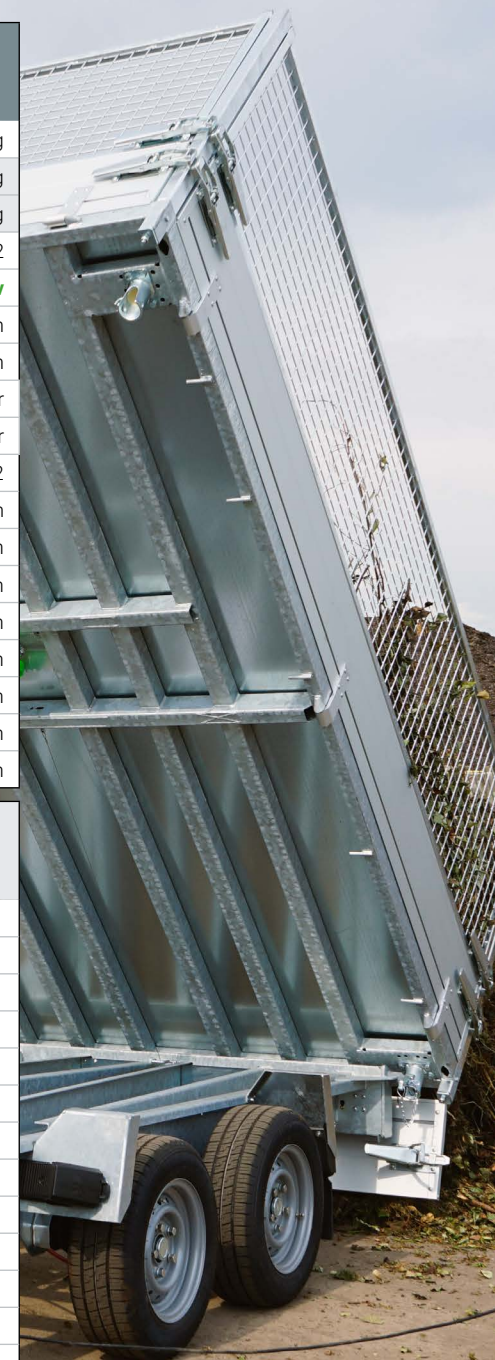

Zubehör	KSX 2000 H 305x153	KSX 2500 E 305x153	KSX 2500 H 305x178	KSX 2500 E 305x178	KSX 3000 E 305x178	KSX 3000 E 305x178 Go-Getter	KSX 3500 E 305x178	KSX 3000 E 355x178	KSX 3500 E 355x178
Hochplane (Innenhöhe 150 cm)	v	v	v	v	v	v	v	x	x
Hochplane (Innenhöhe 180 cm)	v	v	v	v	v	v	v	x	x
Flachplane	v	v	v	v	v	v	v	x	x
Abstellstützen	v	v	v	v	v	v	v	v	v
Aufsatzbordwände (Höhe 35 cm)	v	v	v	v	v	v	v	v	v
Aufsatzbordwände (Höhe 70 cm)	x	x	v	v	v	v	v	v	v
Gitteraufsätze (Höhe 70 cm)	v	v	v	v	v	v	v	v	v
Abstellstützen	v	v	v	v	v	v	v	v	v
Netzhaken	v	v	v	v	v	v	v	v	v
Bindeaugen M8	v	v	v	v	v	v	v	v	v
Auffahrrampen Aluminium	v	v	v	v	v	v	v	v	v
Auffahrrampen Stahl	v	v	v	v	v	v	v	v	v
Reserverad mit Halter	v	v	v	v	v	v	v	v	v
Achsstoßdämpfer	v	v	v	v	v	v	v	v	v

v optional lieferbar   x nicht lieferbar