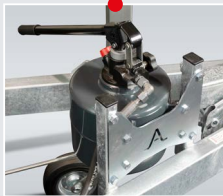

Bindschiene für verstellbare Netzhaken

Seitenbordwände öffnen sich bis unter den Ladeboden für ein beschädigungsfreies Be- und Entladen

1A-Qualität Auflaufbremse

Fernbedienung

Manuelle Bedienung beim KSX 2500 H