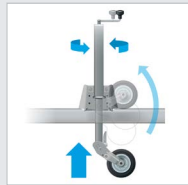

Extrem stabiles Fahrgestell mit optimaler Bodenunterstützung

Auflaufbremse der 1A-Klasse

U-Profil für Auffahrampen

Geeignet für große Fahrzeuge