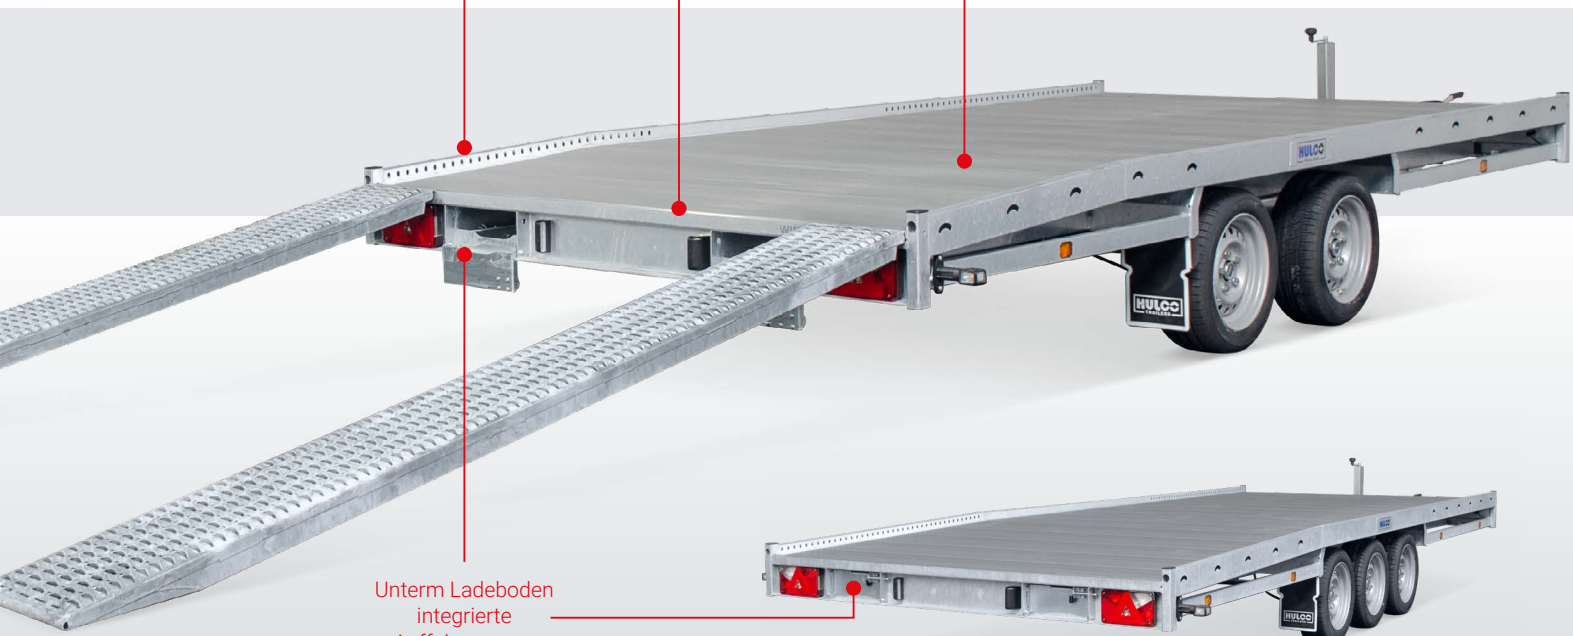

Anssems.com

**FÜR MICH NUR DIE
BESTE QUALITÄT**

Carax, Multitransporter für den intensiven Einsatz

Carax ist ein Multitransporter für den Profi, der für den Transport großer Fahrzeuge wie Vans und SUVs entwickelt wurde. Der Carax ist in der Gewichtsklasse von 3.000 oder 3.500 kg, als Tandem oder Tridem und einer Kastenabmessung von 440x207 cm oder 540x207 cm erhältlich. Die Stahlrampen mit einer Länge von 250 cm werden im Fahrgestell gelagert. Der stabile Rahmen sorgt für eine optimale Unterstützung des Aluminium-Ladebodens. Der Carax Multitransporter ist 100% holzfrei und wartungsarm.

Der Ladeboden ist vorne und hinten mit einer Rinne für die Rampen ausgestattet.

Zubehör:
Easyfix Spanngurtsatz

Zubehör:
Klappbares Stützrad
ermöglicht Weiterfahrt

Zubehör:
Abstellstützen

Zubehör:
Seilwinde mit Stütze

Flache Windenposition ermöglicht Durchfahrt nach vorne

Unterm Ladeboden integrierte Auffahrrampen

Hulco hilft

Hulco verfügt über ein umfangreiches Netzwerk zertifizierter Hulco-Händler. Erkundigen Sie sich bei einem Händler in Ihrer Nähe unter www.hulco.eu. Der Hulco-Händler kann Ihnen dabei helfen, Ihren idealen Carax so zusammen zustellen, dass er zu 100% Ihren Anforderungen entspricht.