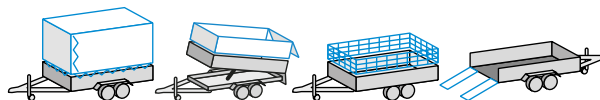

Anssems.com Megastore-Standorte

Eisenberg

In der Wiessen 1
D-07607

Deutschland

[Mehr Informationen >](#)

Nauen

Alfred-Nobel-Straße 4
D-14641

Deutschland

[Mehr Informationen >](#)

Kaltenkirchen

Maybachstraße 2
D-24568

Deutschland

[Mehr Informationen >](#)

Weyhe

Zeppelinstraße 17
D-28844

Deutschland

[Mehr Informationen >](#)

Schwülper

Waller See 6
D-38179

Deutschland

[Mehr Informationen >](#)

Duisburg-Rheinhausen

Dahlingstraße 240
D-47229

Deutschland

[Mehr Informationen >](#)

Bad Bentheim-Gildehaus

Stockholmer Straße 32
D-48455

Deutschland

[Mehr Informationen >](#)

Waldlaubersheim

Feldborn 7
D-55444

Deutschland

[Mehr Informationen >](#)

Geseke

Hansestraße 8
D-59590

Deutschland

[Mehr Informationen >](#)

Geisenfeld

Alemannenstraße 3
D-85290

Deutschland

[Mehr Informationen >](#)

Laichingen

Carl-Zeiss-Straße 6
D-89150

Deutschland

[Mehr Informationen >](#)

Bergheimfeld

Richtbergstraße 19
D-97493

Deutschland

[Mehr Informationen >](#)

Anhänger Zubehör Übersicht

Vervollständigen Sie Ihren Anhänger noch mehr mit unserem Zubehör, das sich leicht montieren lässt. Sie möchten wissen, welches Originalzubehör für das Anhängermodell erhältlich ist? Dann werfen Sie einen Blick auf die Zubehörübersicht.

Aufbau Zubehör-übersicht

[Jetzt hier ansehen >](#)