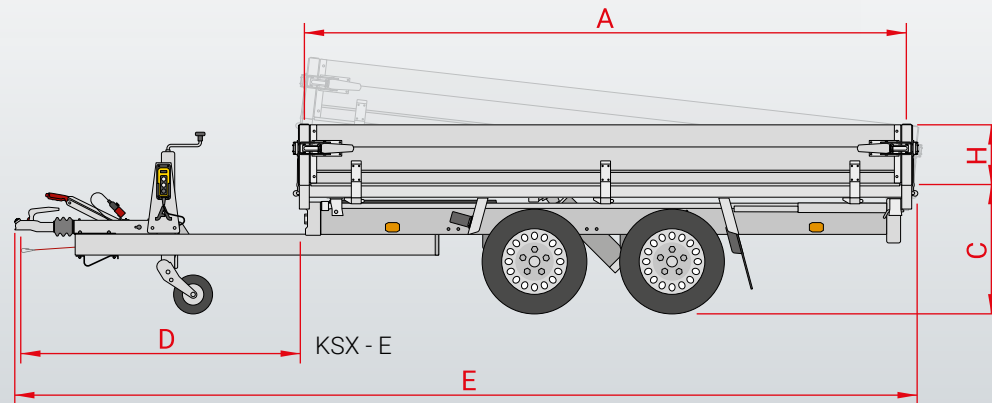

**Alle KSX-Modelle
im Shop anzeigen**

[Zum Pkw-Anhänger >](#)

**Wählen Sie hier
Ihr KSX-Zubehör**

[Zum Anhängerzubehör >](#)