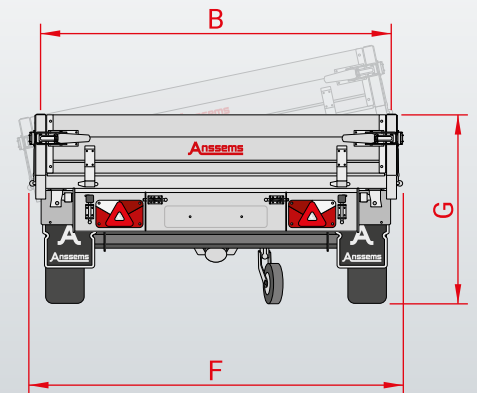

**Alle KSX-Modelle
im Shop anzeigen**

[Zum Pkw-Anhänger >](#)

**Wählen Sie hier
Ihr KSX-Zubehör**

[Zum Anhängerzubehör >](#)