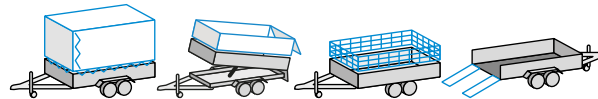

Anssems.com Megastore-Standorte

Eisenberg

In der Wiessen 1
D-07607

Deutschland

[Mehr Informationen >](#)

Nauen

Alfred-Nobel-Straße 4
D-14641

Deutschland

[Mehr Informationen >](#)

Kaltenkirchen

Maybachstraße 2
D-24568

Deutschland

[Mehr Informationen >](#)

Weyhe

Zeppelinstraße 17
D-28844

Deutschland

[Mehr Informationen >](#)

Schwülper

Waller See 6
D-38179

Deutschland

[Mehr Informationen >](#)

Duisburg-Rheinhausen

Dahlingstraße 240
D-47229

Deutschland

[Mehr Informationen >](#)

Bad Bentheim-Gildehaus

Stockholmer Straße 32
D-48455

Deutschland

[Mehr Informationen >](#)

Waldlaubersheim

Feldborn 7
D-55444

Deutschland

[Mehr Informationen >](#)

Geseke

Hansestraße 8
D-59590

Deutschland

[Mehr Informationen >](#)

Geisenfeld

Alemannenstraße 3
D-85290

Deutschland

[Mehr Informationen >](#)

Laichingen

Carl-Zeiss-Straße 6
D-89150

Deutschland

[Mehr Informationen >](#)

Bergheimfeld

Richtbergstraße 19
D-97493

Deutschland

[Mehr Informationen >](#)

Anhänger Zubehör Übersicht

Vervollständigen Sie Ihren Anhänger noch mehr mit unserem Zubehör, das sich leicht montieren lässt. Sie möchten wissen, welches Originalzubehör für das Anhängermodell erhältlich ist? Dann werfen Sie einen Blick auf die Zubehörübersicht.

Aufbau Zubehör-übersicht

[Jetzt hier ansehen >](#)