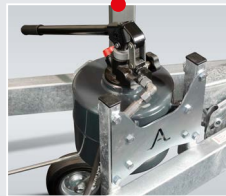

Bindschiene für verstellbare Netzhaken

Seitenbordwände öffnen sich bis unter den Ladeboden für ein beschädigungsfreies Be- und Entladen

1A-Qualität Auflaufbremse

Fernbedienung

Manuelle Bedienung beim KSX 2500 H