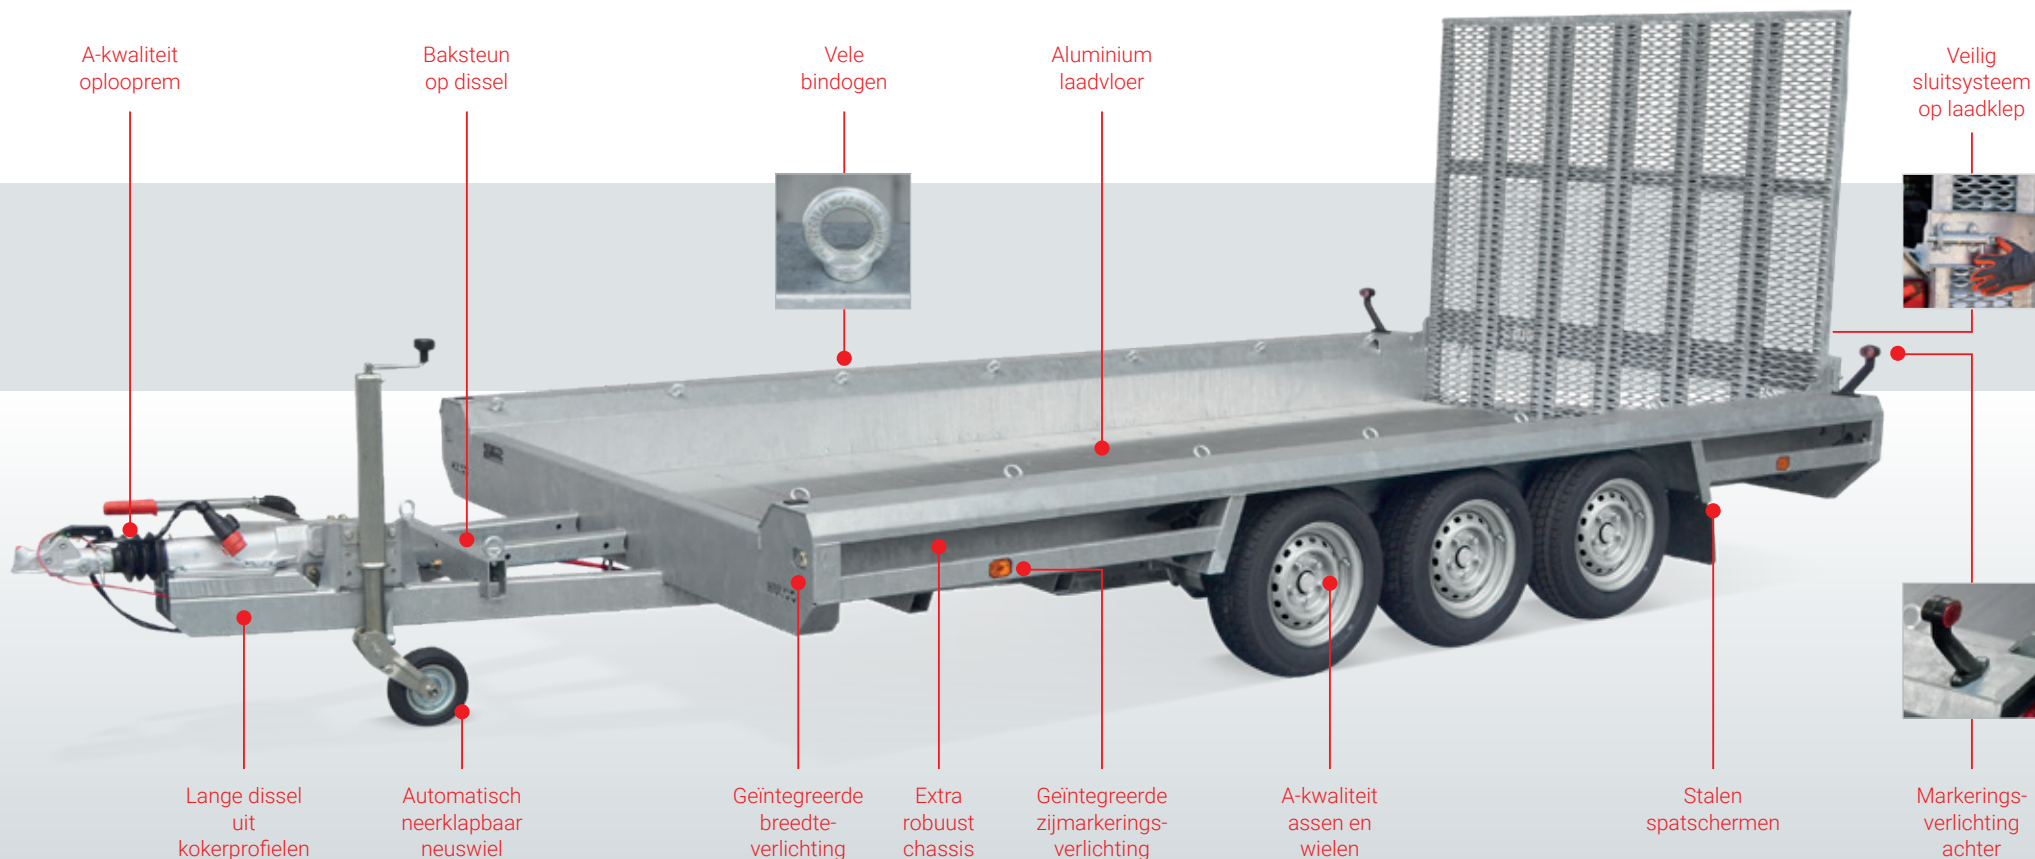

Professionals vertrouwen elke dag weer op de Terrax en belasten deze tot het uiterste. Het sterke chassis met vele langsliggers uit kokerprofiel ondersteunen de aluminium vloer optimaal. De lage laadvloer, robuuste oprijklep, de baksteun, de vele bindmogelijkheden en de geïntegreerde verlichting maken de Terrax een professioneel stuk gereedschap. Ideaal voor het vervoeren van mobiele graafmachines, hoogwerkers, schaarliften en shovels.

Steun op achterklep, geen extra steunpoten nodig

Standaard voorzien van baksteun op dissel

Zeer geringe oprijhoek

Accessoire: lier met liersteun

A-kwaliteit oplooprem

Baksteun op dissel

Vele bindogen

Aluminium laadvloer

Veilig sluitsysteem op laadklep

Lange dissel uit kokerprofielen

Automatisch neerklapbaar neuswiel

Geïntegreerde breedteverlichting

Extra robuust chassis

Geïntegreerde zijmarkeringsverlichting

A-kwaliteit assen en wielen

Hulco heeft met de Terrax een professionele lijn machinetransporters neergezet. Speciaal voor minder zwaar transport zijn de Terrax-Basic modellen ontwikkeld. Deze zijn uitgevoerd met een sterke multiplex laadvloer. Ideaal voor het transport van ATV's, quads, tuin- en parkmachines.