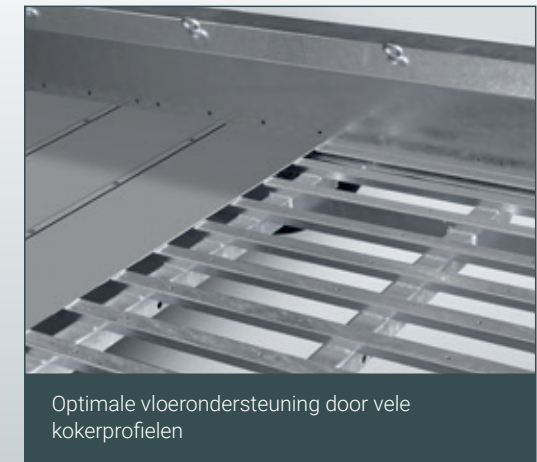

**IK BEN KLAAR
VOOR ELKE KLUS**