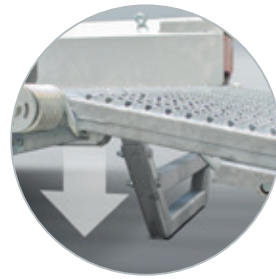

**MIJN TERRAX GO-GETTER
KAN ELKE UITDAGING AAN**

Extra sterk neuswiel

Volledig voorzien van LED verlichting

Antislip op bovenzijde

Vaste steun op achterklep

Optimale vloerondersteuning door vele kokerprofielen