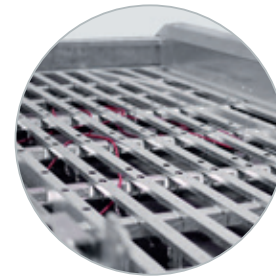

Optimale vloerondersteuning door vele kokerprofielen