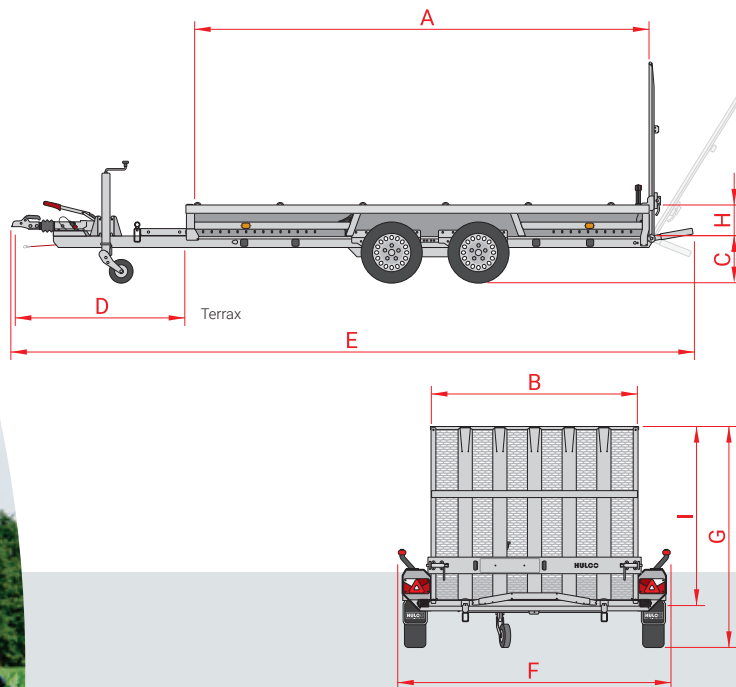

Heldere
reflectoren

A-kwaliteit
assen en
wielen

Achterverlichting
stootvast
weggewerkt

Type	Terrax-1 1500 294x150 Basic	Terrax-1 1800 294x150 Basic	Terrax-2 2600 294x150 Basic
Totaal draagvermogen	1500 kg	1800 kg	2600 kg
Ledig gewicht	440 kg	460 kg	545 kg
Laadvermogen	1060 kg	1340 kg	2055 kg
Aantal assen	1	1	2
Geremde uitvoering	v	v	v
Bandenmaat	185/60R12	185/60R12	185/60R12
Stalen velgen	zilver	zilver	zilver
Laadvloer uitvoering	multiplex	multiplex	multiplex
Baklengte binnenwerks (A)	294 cm	294 cm	294 cm
Bakbreedte binnenwerks (B)	150 cm	150 cm	150 cm
Laadvloerhoogte (C)	32 cm	39,5 cm	32 cm
Dissellengte (D)	145 cm	145 cm	145 cm
Totale lengte (E)	473 cm	473 cm	473 cm
Totale breedte (F)	200 cm	200 cm	200 cm
Totale hoogte (G)	135 cm	135 cm	135 cm
Bordhoogte (H)	27 cm	27 cm	27 cm
Klephoogte (I)	100 cm	100 cm	100 cm