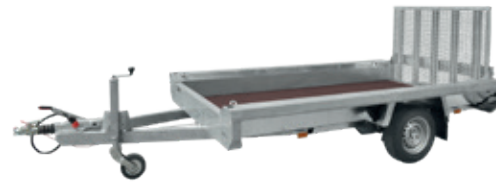

Hulco heeft met de Terrax een professionele lijn machinetransporters neergezet. Speciaal voor minder zwaar transport zijn de Terrax-Basic modellen ontwikkeld. Deze zijn uitgevoerd met een sterke multiplex laadvloer. Ideaal voor het transport van ATV's, quads, tuin- en parkmachines.