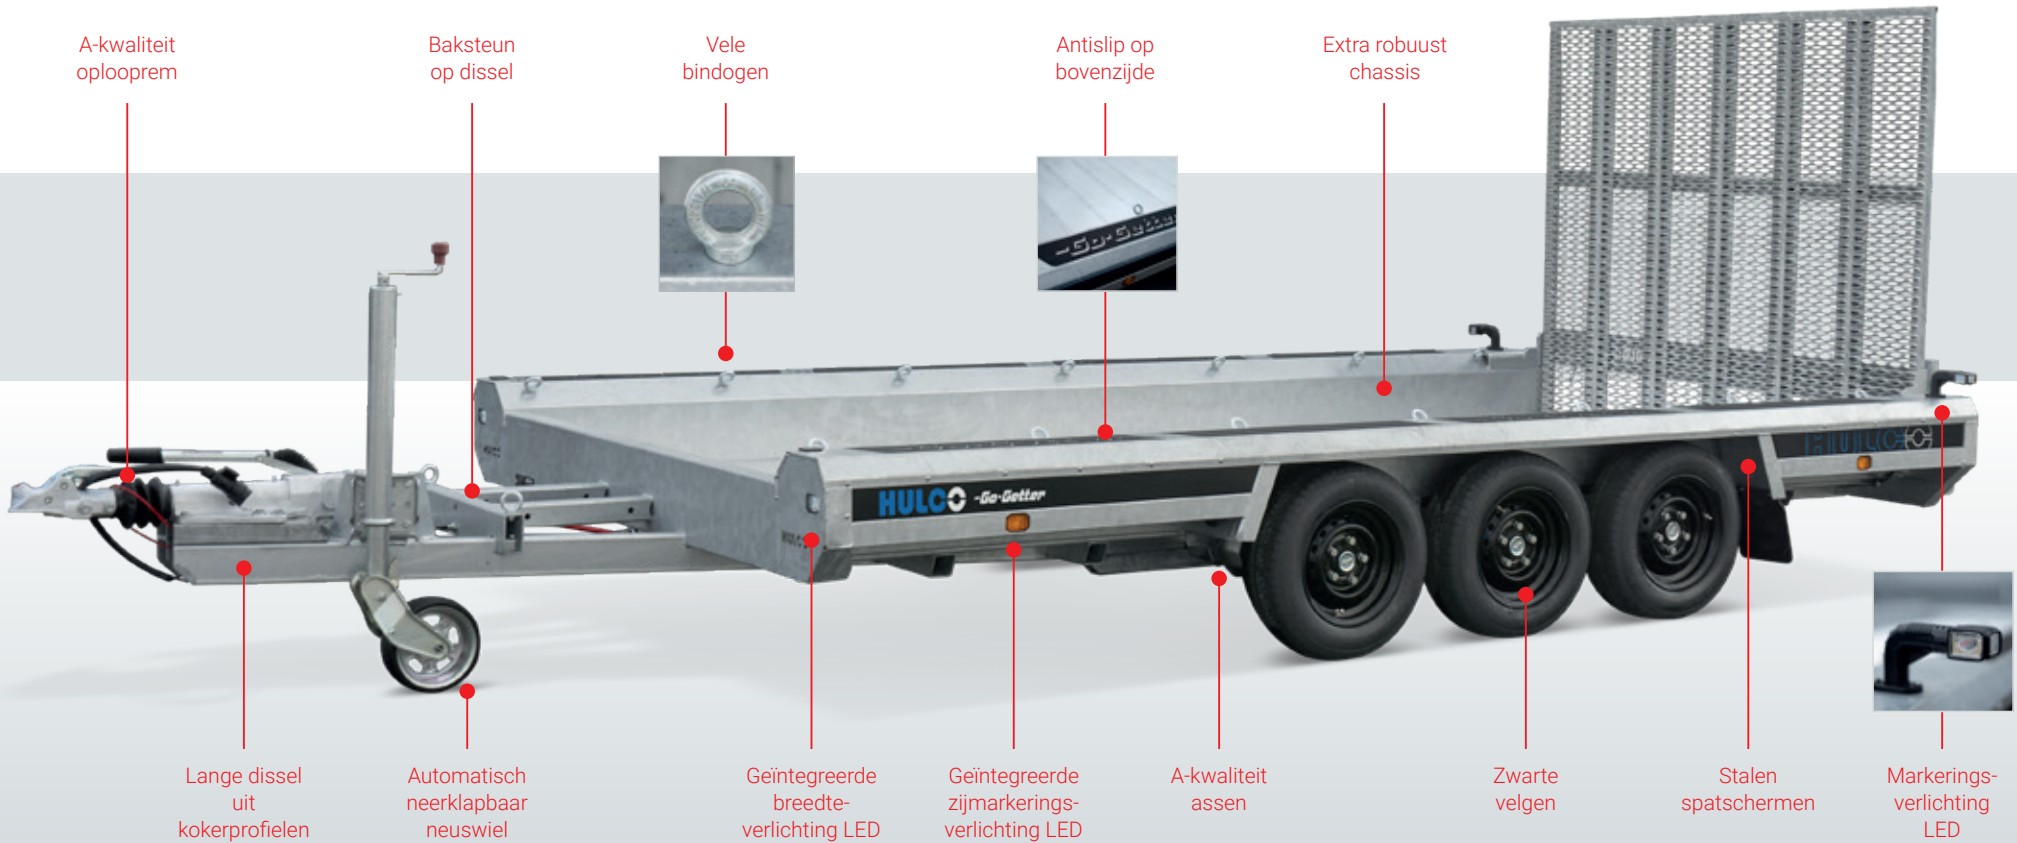

Zwarte side skirts en velgen

Achterklep met torsieveren

A-kwaliteit oplooppem

Baksteen op dissel

Vele bindogen

Antislip op bovenzijde

Extra robuust chassis

Lange dissel uit kokerprofielen

Automatisch neerklapbaar neuswiel

Geïntegreerde breedteverlichting LED

Geïntegreerde zijmarkeringsverlichting LED

A-kwaliteit assen

Zwarte velgen

Stalen spatschermen

Markeringsverlichting LED

Machinetransporters Terrax-Basic

Hulco heeft met de Terrax een professionele lijn machinetransporters neergezet. Speciaal voor minder zwaar transport zijn de Terrax-Basic modellen ontwikkeld. Deze zijn uitgevoerd met een sterke multiplex laadvloer. Ideaal voor het transport van ATV's, quads, tuin- en parkmachines.