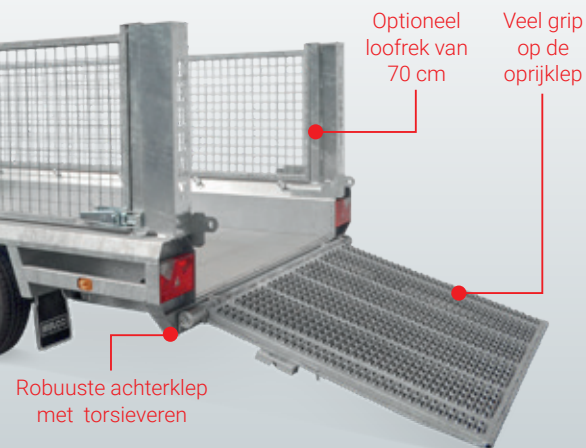

Professionals vertrouwen elke dag weer op de Terrax en belasten deze tot het uiterste. Het sterke chassis met vele langsliggers uit kokerprofiel ondersteunen de aluminium vloer optimaal. De lage laadvloer, robuuste oprijklep, de baksteun, de vele bindmogelijkheden en de geïntegreerde verlichting maken de Terrax een professioneel stuk gereedschap. Ideaal voor het vervoeren van mobiele graafmachines, hoogwerkers, schaarliften en shovels.

Terrax tandem

Terrax tridem

Terrax Go-Getter tandem

Terrax Go-Getter tridem

**IK BEN KLAAR
VOOR ELKE KLUS**

Stalen laadklep over hele breedte

Duidelijke achterverlichting

Ruime hoeveelheid bindmogelijkheden

Steun op achterklep, geen extra steunpoten nodig

Standaard voorzien van baksteun op dissel

Zeer geringe oprijhoek

Accessoire: lier met liersteun

A-kwaliteit oplooprem

Baksteun op dissel

Vele bindogen

Aluminium laadvloer