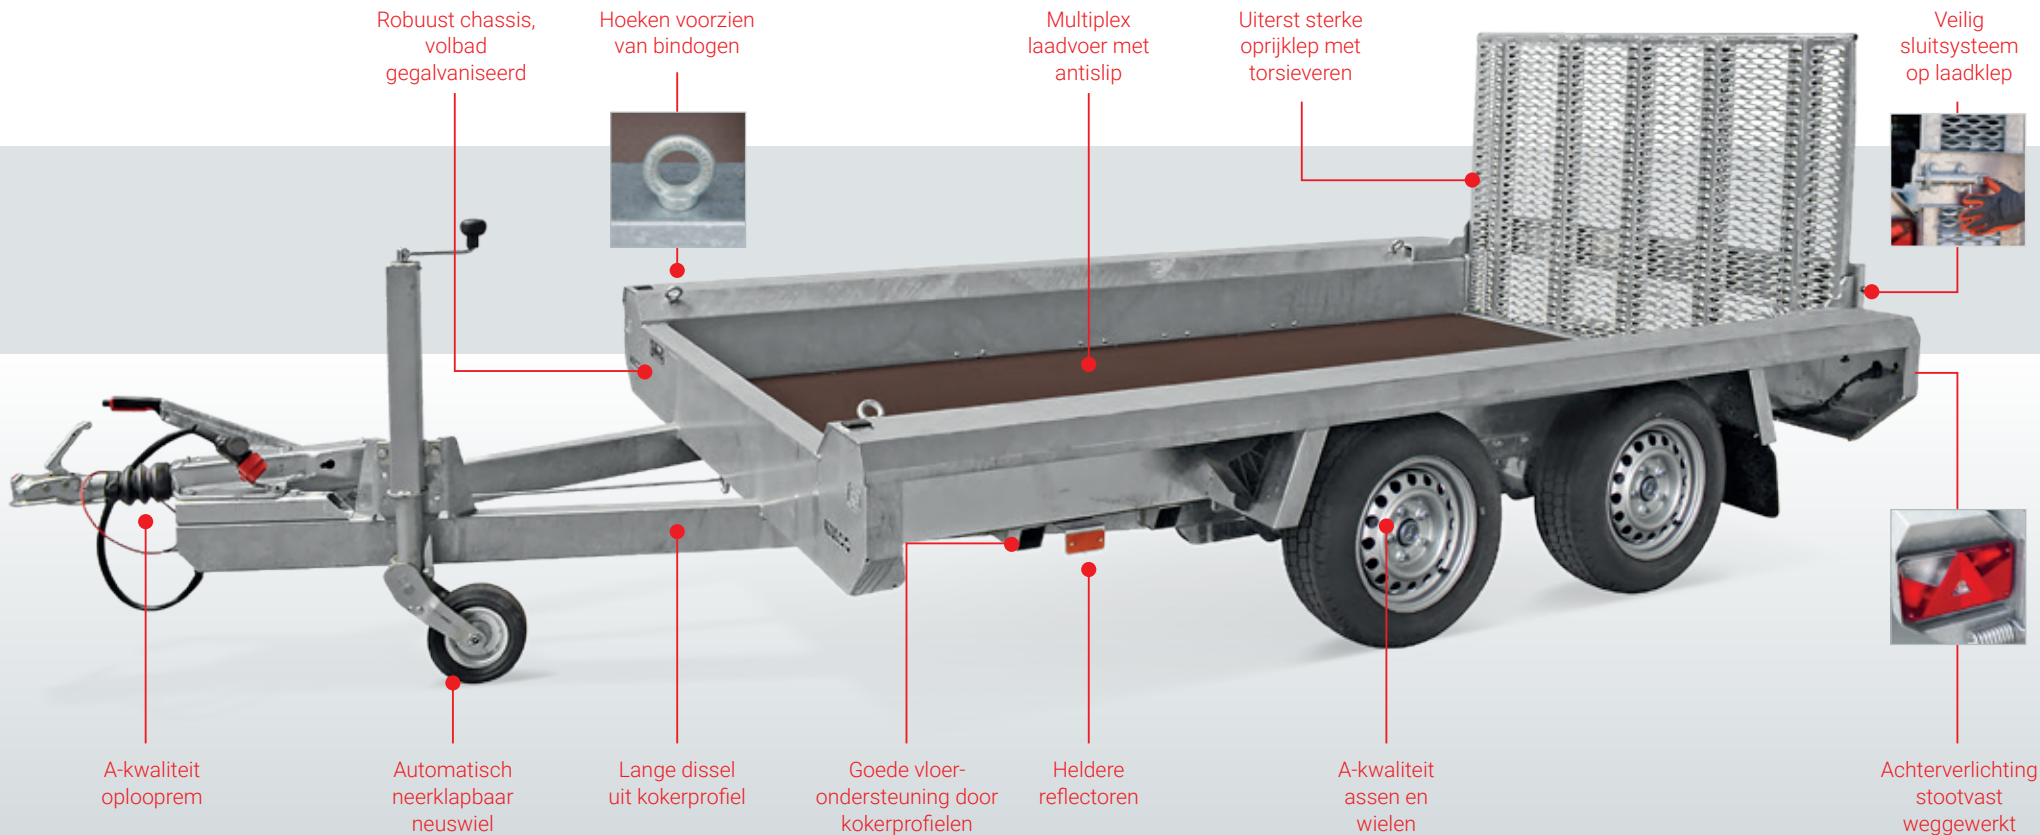

Hulco heeft met de Terrax een professionele lijn machinetransporters neergezet. Speciaal voor minder zwaar transport zijn de Terrax-Basic modellen ontwikkeld. Deze zijn uitgevoerd met een sterke multiplex laadvloer. Ideaal voor het transport van ATV's, quads, tuin- en parkmachines.

Accessoire:
koppelingverhoger
van 5 of 10 cm

Accessoire:
voorrek van 80 cm

Accessoire:
wielstop met
bindmogelijkheden

Accessoire:
voorkalfverhoger

Robuust chassis,
volbad
gegalvaniseerd

Hoeken voorzien
van bindogen

Multiplex
laadvoer met
antislip

Uiterst sterke
oprijklep met
torsieveren

Veilig
sluitsysteem
op laadklep

A-kwaliteit
oplooprem

Automatisch
neerklapbaar
neuswiel

Lange dissel
uit kokerprofiel

Goede vloer-
ondersteuning door
kokerprofielen