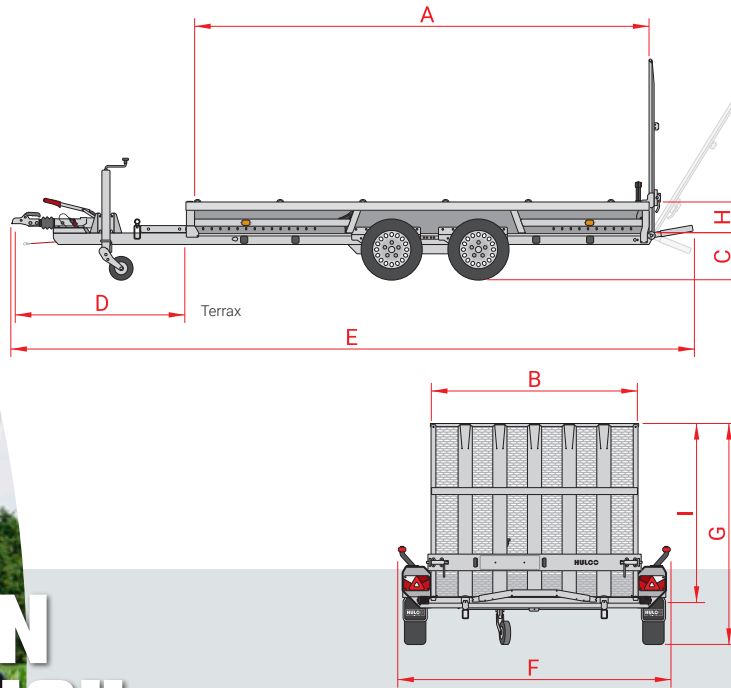

Accessorie:  
Ladder rack  
height 80 cm

Accessorie:  
Terrax Wheelstop

Accessorie:  
Front filling piece  
(8 cm)

**“THE TERRAX CAN HANDLE ANYTHING”**

Type	Terrax-1 1500 294x150 Basic	Terrax-1 1800 294x150 Basic	Terrax-2 2600 294x150 Basic
<b>Gross capacity</b>	1500 kg	1800 kg	2600 kg
<b>Unladen weight (ULW)</b>	440 kg	460 kg	545 kg
<b>Load capacity</b>	1060 kg	1340 kg	2055 kg
<b>Axles pcs</b>	1	1	2
<b>Braked version</b>	✓	✓	✓
<b>Wheel / tyresize</b>	185/60R12	185/60R12	185/60R12
<b>Steel rims</b>	silver	silver	silver
<b>Floor type</b>	plywood	plywood	plywood
Internal length (A)	294 cm	294 cm	294 cm
Internal width (B)	150 cm	150 cm	150 cm
Floor height (C)	32 cm	39,5 cm	32 cm
A-Frame length (D)	145 cm	145 cm	145 cm
Total length (E)	473 cm	473 cm	473 cm
Total width (F)	200 cm	200 cm	200 cm
Total height (G)	135 cm	135 cm	135 cm
Side height (H)	27 cm	27 cm	27 cm
Tailgate ramp height (I)	100 cm	100 cm	100 cm