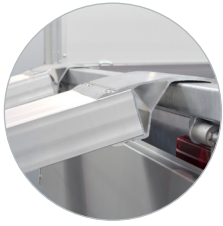

beschikbaar is. De laadvloer is goed bereikbaar, doordat de vier borden rondom neergeklapt kunnen worden.

Kenmerken:

- Laag ledig gewicht
- Veel laadvermogen beschikbaar
- Moderne look met zwarte accenten
- Neerklapbare aluminium borden
- Uitneembare hoekronden
- Geschroefde dissel loopt door tot achter
- Goede vloerondersteuning
- Multiplex laadvloer met antislip
- 8 Bindhaken binnenzijde laadbak
- Geïntegreerde bindrail voor nethaken

Anssems PLT-Pro

Maatwerk met originele PLT-Pro accessoires

De accessoires bieden elke gebruiker talloze mogelijkheden zodat de aanhangwagen perfect aansluit bij het gebruik, of u nu de PLT-Pro professioneel inzet of voor privégebruik. Bekijk hieronder de mogelijkheden die Anssems u biedt.