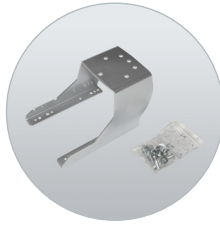

beschikbaar is. De laadvloer is goed bereikbaar, doordat de vier borden rondom neergeklapt kunnen worden.

Kenmerken:

- Laag ledig gewicht
- Veel laadvermogen beschikbaar
- Moderne look met zwarte accenten
- Neerklapbare aluminium borden
- Uitneembare hoekronden
- Geschroefde dissel loopt door tot achter
- Goede vloerondersteuning
- Multiplex laadvloer met antislip
- 8 Bindhaken binnenzijde laadbak
- Geïntegreerde bindrail voor nethaken

Anssems PLT-Pro

Maatwerk met originele PLT-Pro accessoires

De accessoires bieden elke gebruiker talloze mogelijkheden zodat de aanhangwagen perfect aansluit bij het gebruik, of u nu de PLT-Pro professioneel inzet of voor privégebruik. Bekijk hieronder de mogelijkheden die Anssems u biedt.

Accessoire: universele aluminium rijplaten

Accessoire: reservewiel

Accessoire: reservewielsteun

Accessoire: nethaken t.b.v. bindrail

Accessoire: as-schokbrekers voor extra rijcomfort

Accessoires	PLT-1 750 251x150 Pro	PLT-2 750 251x150 Pro	PLT-1 1350 251x150 Pro	PLT-2 1350 251x150 Pro	PLT-2 2000 251x150 Pro	PLT-1 750 305x150 Pro	PLT-2 750 305x150 Pro	PLT-2 1350 305x150 Pro	PLT-2 2000 305x150 Pro	PLT-2 750 330x180 Pro	PLT-2 2000 330x180 Pro
Vlakzeil	✓	✓	✓	✓	✓	✓	✓	✓	✓	✓	✓
Universele aluminium rijplaten 150 cm	✓	✓	✓	✓	✓	✓	✓	✓	✓	✓	✓
Universele aluminium rijplaten 200 cm	✓	✓	✓	✓	✓	✓	✓	✓	✓	✓	✓
Universele aluminium rijplaten 250 cm	✓	✓	✓	✓	✓	✓	✓	✓	✓	✓	✓
Reservewiel met -steun	✓	✓	✓	✓	✓	✓	✓	✓	✓	✓	✓
As-schokbrekers	✗	✗	✓	✓	✓	✗	✗	✓	✓	✗	✓
Voorrek (H 50 cm)	✓	✓	✓	✓	✓	✓	✓	✓	✓	✓	✓
Loofrekken (H 70 cm)	✓	✓	✓	✓	✓	✓	✓	✓	✓	✓	✓
Huif (binnenhoogte 150 cm)	✓	✓	✓	✓	✓	✗	✗	✗	✗	✗	✗
Huif (binnenhoogte 165 cm)	✗	✗	✗	✗	✗	✓	✓	✓	✓	✗	✗
Huif (binnenhoogte 180 cm)	✗	✗	✗	✗	✗	✗	✗	✗	✗	✓	✓