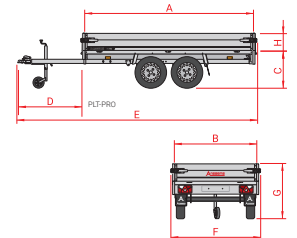

- Opzetborden
- Loofrekken
- Vlakzeil
- Voorrek
- Huif

Type	PLT-1 750 251x150 Pro	PLT-2 750 251x150 Pro	PLT-1 1350 251x150 Pro	PLT-2 1350 251x150 Pro	PLT-2 2000 251x150 Pro	PLT-1 750 305x150 Pro	PLT-2 750 305x150 Pro	PLT-2 1350 305x150 Pro	PLT-2 2000 305x150 Pro	PLT-2 750 330x180 Pro	PLT-2 2000 330x180 Pro
Totaal draagvermogen	750 kg	750 kg	1350 kg	1350 kg	2000 kg	750 kg	750 kg	1350 kg	2000 kg	750 kg	2000 kg
Ledig gewicht	210 kg	255 kg	255 kg	295 kg	315 kg	230 kg	275 kg	315 kg	335 kg	300 kg	370 kg
Laadvermogen	540 kg	495 kg	1095 kg	1055 kg	1685 kg	520 kg	475 kg	1035 kg	1665 kg	450 kg	1630 kg
Aantal assen	1	2	1	2	2	1	2	2	2	2	2
Geremde uitvoering	x	x	v	v	v	x	x	v	v	x	v
Bandenmaat	155/80R13	155/80R13	185/70R13	155/80R13	155/80R13	155/80R13	155/80R13	155/80R13	155/80R13	155/80R13	155/80R13
Velgkleur	zwart	zwart	zwart	zwart	zwart	zwart	zwart	zwart	zwart	zwart	zwart
Laadvloer uitvoering	multiplex	multiplex	multiplex	multiplex	multiplex	multiplex	multiplex	multiplex	multiplex	multiplex	multiplex
Baklengte binnenwerks (A)	251 cm	251 cm	251 cm	251 cm	251 cm	305 cm	305 cm	305 cm	305 cm	330 cm	330 cm
Bakbreedte binnenwerks (B)	150 cm	150 cm	150 cm	150 cm	150 cm	150 cm	150 cm	150 cm	150 cm	180 cm	180 cm
Laadvloerhoogte (C)	67 cm	67 cm	68 cm	67 cm	69 cm	67 cm	67 cm	67 cm	69 cm	67 cm	69 cm
Dissellengte (D)	115 cm	115 cm	123 cm	123 cm	123 cm	115 cm	115 cm	123 cm	123 cm	115 cm	123 cm
Totale lengte (E)	374 cm	374 cm	382 cm	382 cm	382 cm	428 cm	428 cm	436 cm	436 cm	453 cm	461 cm
Totale breedte (F)	160 cm	160 cm	160 cm	160 cm	160 cm	160 cm	160 cm	160 cm	160 cm	190 cm	190 cm
Totale hoogte (G)	97 cm	97 cm	98 cm	97 cm	99 cm	97 cm	97 cm	97 cm	99 cm	97 cm	99 cm
Bordhoogte (H)	30 cm	30 cm	30 cm	30 cm	30 cm	30 cm	30 cm	30 cm	30 cm	30 cm	30 cm