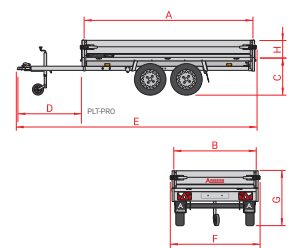

- Integrated tie rail for free positioning net hooks
- Span lockers
- Removable stanchions
- Models: 11
- Gross capacity: 750 kg to 2000 kg
- Version: single-axle and tandem

Often chosen for:

- General use
- Construction and gardening materials

Often bought with:

- Extension sides
- Mesh sides
- Flat cover and front ladder rack
- High cover

Type	PLT-1 750 251x150 Pro	PLT-2 750 251x150 Pro	PLT-1 1350 251x150 Pro	PLT-2 1350 251x150 Pro	PLT-2 2000 251x150 Pro	PLT-1 750 305x150 Pro	PLT-2 750 305x150 Pro	PLT-2 1350 305x150 Pro	PLT-2 2000 305x150 Pro	PLT-2 750 330x180 Pro	PLT-2 2000 330x180 Pro
Gross capacity	750 kg	750 kg	1350 kg	1350 kg	2000 kg	750 kg	750 kg	1350 kg	2000 kg	750 kg	2000 kg
Unladen weight (ULW)	210 kg	255 kg	255 kg	295 kg	315 kg	230 kg	275 kg	315 kg	335 kg	300 kg	370 kg
Load capacity	540 kg	495 kg	1095 kg	1055 kg	1685 kg	520 kg	475 kg	1035 kg	1665 kg	450 kg	1630 kg
Axles pcs	1	2	1	2	2	1	2	2	2	2	2
Braked version	x	x	v	v	v	x	x	v	v	x	v
Wheel / tyre size	155/80R13	155/80R13	185/70R13	155/80R13	155/80R13	155/80R13	155/80R13	155/80R13	155/80R13	155/80R13	155/80R13
Steel rims	black	black	black	black	black	black	black	black	black	black	black
Floor type	plywood	plywood	plywood	plywood	plywood	plywood	plywood	plywood	plywood	plywood	plywood
Internal length (A)	251 cm	251 cm	251 cm	251 cm	251 cm	305 cm	305 cm	305 cm	305 cm	330 cm	330 cm
Internal width (B)	150 cm	150 cm	150 cm	150 cm	150 cm	150 cm	150 cm	150 cm	150 cm	180 cm	180 cm
Floor height (C)	67 cm	67 cm	68 cm	67 cm	69 cm	67 cm	67 cm	67 cm	69 cm	67 cm	69 cm
A-Frame length (D)	115 cm	115 cm	123 cm	123 cm	123 cm	115 cm	115 cm	123 cm	123 cm	115 cm	123 cm
Total length (E)	374 cm	374 cm	382 cm	382 cm	382 cm	428 cm	428 cm	436 cm	436 cm	453 cm	461 cm
Total width (F)	160 cm	160 cm	160 cm	160 cm	160 cm	160 cm	160 cm	160 cm	160 cm	190 cm	190 cm
Total height (G)	97 cm	97 cm	98 cm	97 cm	99 cm	97 cm	97 cm	97 cm	99 cm	97 cm	99 cm
Side panel height (H)	30 cm	30 cm	30 cm	30 cm	30 cm	30 cm	30 cm	30 cm	30 cm	30 cm	30 cm