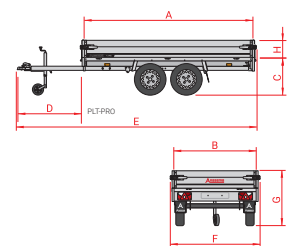

Modell	PLT-1 750 251x150 Pro	PLT-2 750 251x150 Pro	PLT-1 1350 251x150 Pro	PLT-2 1350 251x150 Pro	PLT-2 2000 251x150 Pro	PLT-1 750 305x150 Pro	PLT-2 750 305x150 Pro	PLT-2 1350 305x150 Pro	PLT-2 2000 305x150 Pro	PLT-2 750 330x180 Pro	PLT-2 2000 330x180 Pro
Gesamtgewicht	750 kg	750 kg	1350 kg	1350 kg	2000 kg	750 kg	750 kg	1350 kg	2000 kg	750 kg	2000 kg
Leergewicht	210 kg	255 kg	255 kg	295 kg	315 kg	230 kg	275 kg	315 kg	335 kg	300 kg	370 kg
Nutzlast	540 kg	495 kg	1095 kg	1055 kg	1685 kg	520 kg	475 kg	1035 kg	1665 kg	450 kg	1630 kg
Anzahl der Achsen	1	2	1	2	2	1	2	2	2	2	2
Gebremste Ausführung	x	x	v	v	v	x	x	v	v	x	v
Reifenmaß	155/80R13	155/80R13	185/70R13	155/80R13	155/80R13	155/80R13	155/80R13	155/80R13	155/80R13	155/80R13	155/80R13
Felgen (Stahl)	Schwarz	Schwarz	Schwarz	Schwarz	Schwarz	Schwarz	Schwarz	Schwarz	Schwarz	Schwarz	Schwarz
Ladeboden	Holz	Holz	Holz	Holz	Holz	Holz	Holz	Holz	Holz	Holz	Holz
Kastenlänge innen (A)	251 cm	251 cm	251 cm	251 cm	251 cm	305 cm	305 cm	305 cm	305 cm	330 cm	330 cm
Kastenbreite innen (B)	150 cm	150 cm	150 cm	150 cm	150 cm	150 cm	150 cm	150 cm	150 cm	180 cm	180 cm
Ladeflächenhöhe (C)	67 cm	67 cm	68 cm	67 cm	69 cm	67 cm	67 cm	67 cm	69 cm	67 cm	69 cm
Deichsellänge (D)	115 cm	115 cm	123 cm	123 cm	123 cm	115 cm	115 cm	123 cm	123 cm	115 cm	123 cm
Gesamtläng (E)	374 cm	374 cm	382 cm	382 cm	382 cm	428 cm	428 cm	436 cm	436 cm	453 cm	461 cm
Gesamtbreite (F)	160 cm	160 cm	160 cm	160 cm	160 cm	160 cm	160 cm	160 cm	160 cm	190 cm	190 cm
Gesamthöhe (G)	97 cm	97 cm	98 cm	97 cm	99 cm	97 cm	97 cm	97 cm	99 cm	97 cm	99 cm
Bordwandhöhe (H)	30 cm	30 cm	30 cm	30 cm	30 cm	30 cm	30 cm	30 cm	30 cm	30 cm	30 cm