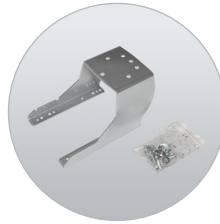

Neu!

Anssems PLT-Pro

Der Ansems PLT-Pro ist ein vielseitiger Hochlader für den professionellen und privaten Einsatz zu einem attraktiven Preis. Dank seiner stabilen, aber leichten Konstruktion hat der Hochlader ein geringes Eigengewicht, das für zusätzliche Ladekapazität sorgt. Die Ladefläche ist leicht zugänglich, da die Aluminium Bordwände rundherum klappbar sind.

Rungen (abnehmbar)

1A-Qualität Aufaufbremse

Stützrad (ungebremste Modelle)

Automatik Stützrad (gebremste Modelle)

Durchgehende Deichsel aus Rechteckrohrprofil

Begrenzungsleuchten

Reflektoren, klar sichtbar

1A-Qualität Räder und Achsen

Anssems PLT-Pro

Individualisierung mit Original PLT-PRO-Zubehör

Das Zubehör bietet jedem Benutzer zahllose Möglichkeiten, den PLT-Pro so auszustatten, dass er perfekt zu seinem Einsatz passt. Ganz gleich, ob Sie den PLT-Pro täglich beruflich oder privat nutzen. Sehen Sie sich hier unten die Optionen an, die Anssems Ihnen bietet.

Zubehör:
Universelle Aluminium
Auffahrampen

Zubehör:
Reserverad

Zubehör:
Reserveradhalterung

Zubehör: Netzhaken für
Bindeschienen

Zubehör: Achsstoßdämpfer
für zusätzlichen Fahrkomfort

Accessoires	PLT-1 750 251x150 Pro	PLT-2 750 251x150 Pro	PLT-1 1350 251x150 Pro	PLT-2 1350 251x150 Pro	PLT-2 2000 251x150 Pro	PLT-1 750 305x150 Pro	PLT-2 750 305x150 Pro	PLT-2 1350 305x150 Pro	PLT-2 2000 305x150 Pro	PLT-2 750 330x180 Pro	PLT-2 2000 330x180 Pro
Flachplane	✓	✓	✓	✓	✓	✓	✓	✓	✓	✓	✓
Aluminium Auffahrampen 150, 200 und 250 cm	✓	✓	✓	✓	✓	✓	✓	✓	✓	✓	✓
Reserverad mit Halter	✓	✓	✓	✓	✓	✓	✓	✓	✓	✓	✓
Achsstoßdämpfer	✗	✗	✓	✓	✓	✗	✗	✓	✓	✗	✓
Vordergitter (Höhe 50 cm)	✓	✓	✓	✓	✓	✓	✓	✓	✓	✓	✓
Gitteraufsätze (Höhe 70 cm)	✓	✓	✓	✓	✓	✓	✓	✓	✓	✓	✓
Hochplane (Innenhöhe 150 cm)	✓	✓	✓	✓	✓	✗	✗	✗	✗	✗	✗
Hochplane (Innenhöhe 165 cm)	✗	✗	✗	✗	✗	✓	✓	✓	✓	✗	✗
Hochplane (Innenhöhe 180 cm)	✗	✗	✗	✗	✗	✗	✗	✗	✗	✓	✓